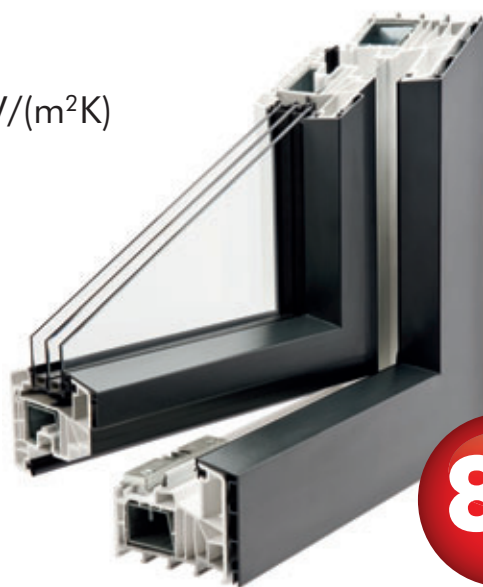

## Eine einzigartige Verbindung zwischen Kunststoff und Aluminium

- ✓ Optimale Wärmedämmung bis  $U_w$ -Wert 0,75 W/(m<sup>2</sup>K)
- ✓ Durchgängige 6-Kammer-Technik
- ✓ Hochwertiges Design in klassischer Form
- ✓ Riesige Auswahl an RAL- und Strukturfarben
- ✓ Pflegeleicht und witterungsbeständig aufgrund geschweißter Ecken und durchgängiger Pulverbeschichtung
- ✓ Top-Statik – ideal für bodentiefe Großelemente, Elementgrößen bis zu 3500 x 2000 mm möglich