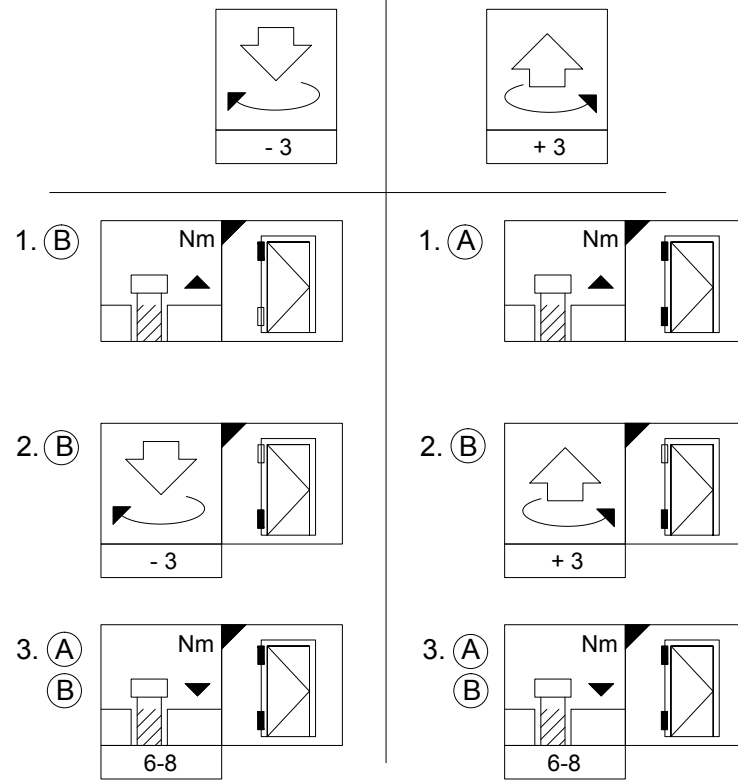

Verdecktliegende Türbänder - Einstellmöglichkeiten - VL-Band 100°	K1011080
Concealed door hinges - Adjustment options - 100° concealed hinge	0403
Paumelles de portes cachées - Possibilités de réglage - Paumelle cachée 100°	Schüco ADS
Verdekt liggende deurscharnieren - Instelmogelijkheden - Verdekt liggende scharnier 100°	

Höhenverstellung
 Height adjustment
 Réglage de la hauteur
 Hoogteverstelling

Horizontalverstellung
 Horizontal adjustment
 Réglage horizontal
 Horizontale afstelling

Nullstellung
 Neutral position
 Position zéro
 Nulpositie