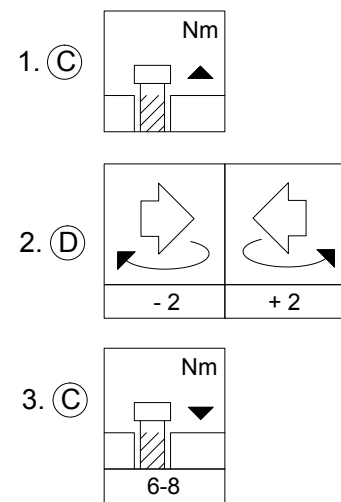

Verdecktliegende Türbänder - Einstellmöglichkeiten - VL-Band 100°	K1011080
Concealed door hinges - Adjustment options - 100° concealed hinge	0403
Paumelles de portes cachées - Possibilités de réglage - Paumelle cachée 100°	Schüco ADS
Verdekt liggende deurscharnieren - Instelmogelijkheden - Verdekt liggende scharnier 100°	

Höhenverstellung
 Height adjustment
 Réglage de la hauteur
 Hoogteverstelling

Horizontalverstellung
 Horizontal adjustment
 Réglage horizontal
 Horizontale afstelling

Nullstellung
 Neutral position
 Position zéro
 Nulpositie