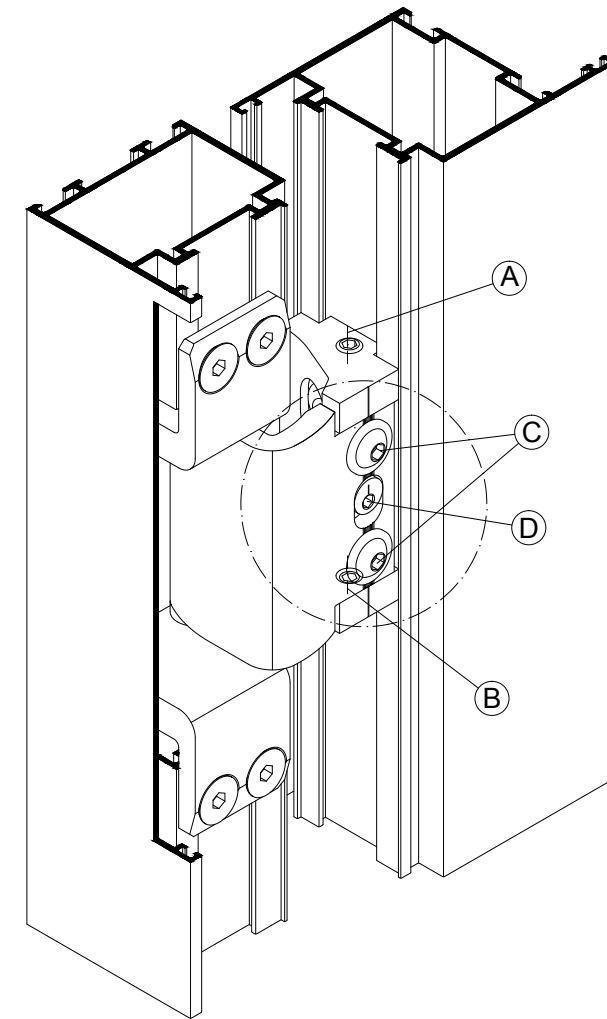

Verdecktliegende Türbänder - Einstellmöglichkeiten - VL-Band 100°	K1011080
Concealed door hinges - Adjustment options - 100° concealed hinge	0403
Paumelles de portes cachées - Possibilités de réglage - Paumelle cachée 100°	Schüco ADS
Verdekt liggende deurscharnieren - Instelmogelijkheden - Verdekt liggende scharnier 100°	

Höhenverstellung
 Height adjustment
 Réglage de la hauteur
 Hoogteverstelling

Horizontalverstellung
 Horizontal adjustment
 Réglage horizontal
 Horizontale afstelling

Nullstellung
 Neutral position
 Position zéro
 Nulpositie