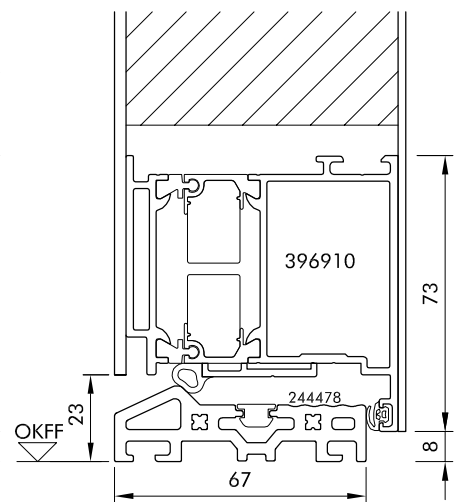

Haustüren Aluminium Baureihe ADS 75 HD.HI

Einsatzfüllung

Flatline

Flatline Plus

Profil: ADS 75 HD.HI

Detail: Details HT Einsatzfüllung, Flatline, Flatline Plus

Maßstab: 1 : 2

Profil: FL 381120, 395690, 396910

Datum: 06.11.2014

Dateiname: ADS 75HDHI HT

Gez.: J. U. Blender

Zeichnung geprüft und Freigabe erteilt: _____

Datum und Unterschrift

Aldra[®]
Fenster, Türen und mehr.

Bodenanschlüsse BP 10, BP 20, BP 11 und 21

BP 10

BP 20

BP 11

BP 21

Profil: ADS 75 HD.HI	Detail: Bodenanschlüsse
Maßstab: 1 : 2	Profile: FL 381120, 381550
Datum: 06.11.2014	Dateiname: ADS 75HDHI Bodenanschlüsse
Gez.: J. U. Blender	Zeichnung geprüft und Freigabe erteilt: _____ Datum und Unterschrift