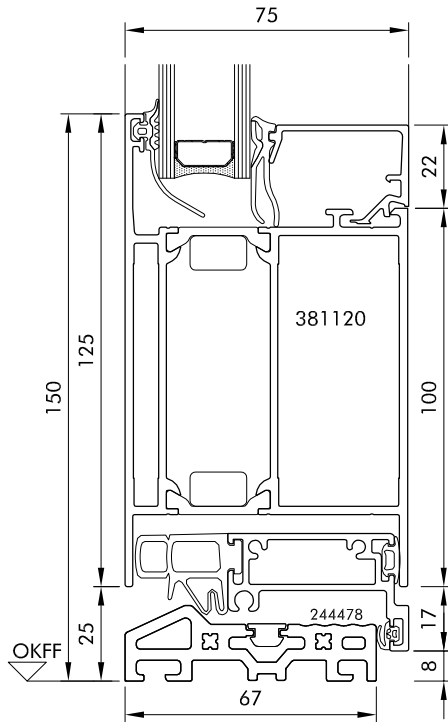

Haustüren Aluminium Baureihe ADS 75 HD.HI

Einsatzfüllung

Flatline

Flatline Plus

Profil: ADS 75 HD.HI

Detail: Details HT Einsatzfüllung, Flatline, Flatline Plus

Maßstab: 1 : 2

Profil: FL 381120, 395690, 396910

Datum: 06.11.2014

Dateiname: ADS 75HDHI HT

Gez.: J. U. Blender

Zeichnung geprüft und Freigabe erteilt: _____

Datum und Unterschrift

Aldra[®]
Fenster, Türen und mehr.

Bodenanschlüsse BP 10, BP 20, BP 11 und 21

BP 10

BP 20

BP 11

BP 21

Profil: ADS 75 HD.HI	Detail: Bodenanschlüsse
Maßstab: 1 : 2	Profile: FL 381120, 381550
Datum: 06.11.2014	Dateiname: ADS 75HDHI Bodenanschlüsse
Gez.: J. U. Blender	Zeichnung geprüft und Freigabe erteilt: _____ Datum und Unterschrift

Aldra[®]
Fenster, Türen und mehr.

Bodenanschluss BP 30

Anschlussprofile für Bodenanschluss BP 55 und weitere

Profil: ADS 75 HD.HI	Detail: Bodenanschluss BP 30
Maßstab: 1 : 2	Profil: FL 381120
Datum: 06.11.2014	Dateiname: ADS 75HDHI Bodenanschlüsse
Gez.: J. U. Blender	Zeichnung geprüft und Freigabe erteilt: _____ Datum und Unterschrift