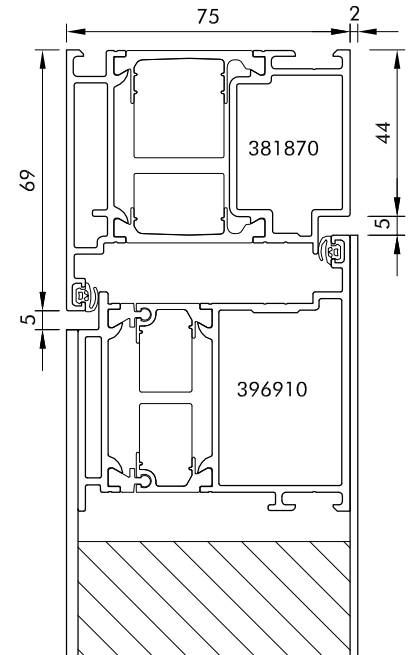

Haustüren Aluminium Baureihe ADS 75 HD.HI

Einsatzfüllung

Flatline

Flatline Plus

Profil: ADS 75 HD.HI

Detail: Details HT Einsatzfüllung, Flatline, Flatline Plus

Maßstab: 1 : 2

Profil: FL 381120, 395690, 396910

Datum: 06.11.2014

Dateiname: ADS 75HDHI HT

Gez.: J. U. Blender

Zeichnung geprüft und Freigabe erteilt: _____

Datum und Unterschrift

Aldra[®]
Fenster, Türen und mehr.

Bodenanschlüsse BP 10, BP 20, BP 11 und 21

BP 10

BP 20

BP 11

BP 21

Profil: ADS 75 HD.HI	Detail: Bodenanschlüsse
Maßstab: 1 : 2	Profile: FL 381120, 381550
Datum: 06.11.2014	Dateiname: ADS 75HDHI Bodenanschlüsse
Gez.: J. U. Blender	Zeichnung geprüft und Freigabe erteilt: _____ Datum und Unterschrift