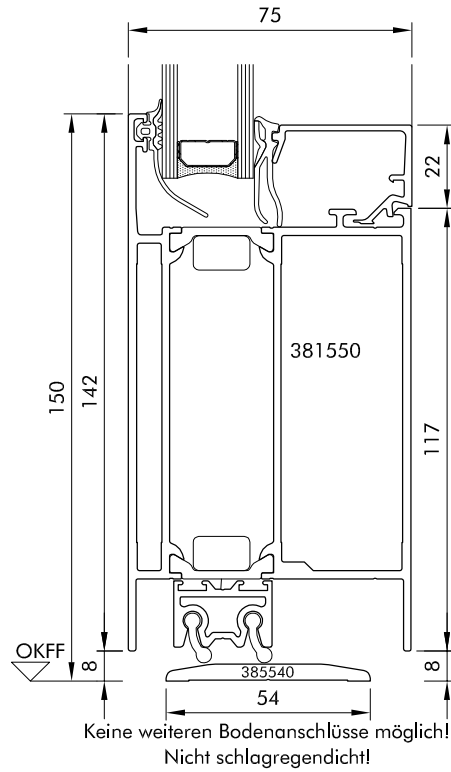

Haustüren Aluminium Baureihe ADS 75 HD.HI

Einsatzfüllung

Flatline

Flatline Plus

Profil: ADS 75 HD.HI

Detail: Details HT Einsatzfüllung, Flatline, Flatline Plus

Maßstab: 1 : 2

Profil: FL 381120, 395690, 396910

Datum: 06.11.2014

Dateiname: ADS 75HDHI HT

Gez.: J. U. Blender

Zeichnung geprüft und Freigabe erteilt: _____

Datum und Unterschrift

Aldra[®]
Fenster, Türen und mehr.

Bodenanschlüsse BP 10, BP 20, BP 11 und 21

BP 10

BP 20

BP 11

BP 21

Profil: ADS 75 HD.HI	Detail: Bodenanschlüsse
Maßstab: 1 : 2	Profile: FL 381120, 381550
Datum: 06.11.2014	Dateiname: ADS 75HDHI Bodenanschlüsse
Gez.: J. U. Blender	Zeichnung geprüft und Freigabe erteilt: _____ Datum und Unterschrift

Aldra[®]
Fenster, Türen und mehr.

Bodenanschluss BP 30

Anschlussprofile für Bodenanschluss BP 55 und weitere

Profil: ADS 75 HD.HI	Detail: Bodenanschluss BP 30
Maßstab: 1 : 2	Profil: FL 381120
Datum: 06.11.2014	Dateiname: ADS 75HDHI Bodenanschlüsse
Gez.: J. U. Blender	Zeichnung geprüft und Freigabe erteilt: _____ Datum und Unterschrift