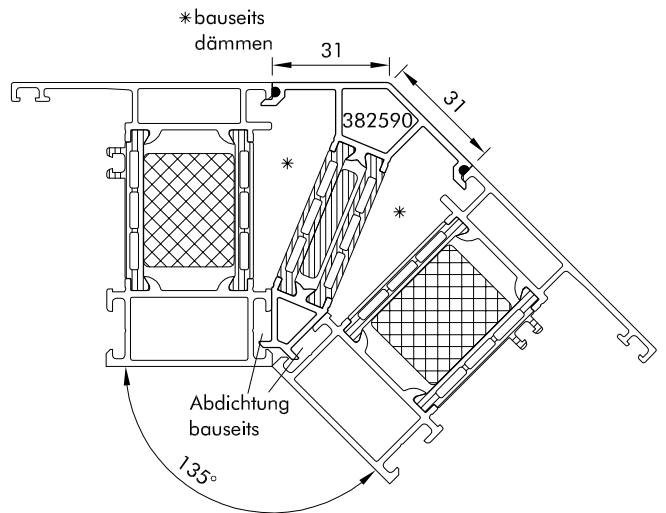

BP 10

BP 20

BP 11

BP 21

Profil: ADS 75 HD.HI	Detail: Bodenanschlüsse
Maßstab: 1 : 2	Profile: FL 381120, 381550
Datum: 06.11.2014	Dateiname: ADS 75HDHI Bodenanschlüsse
Gez.: J. U. Blender	Zeichnung geprüft und Freigabe erteilt: _____ Datum und Unterschrift

Aldra[®]
Fenster, Türen und mehr.

Bodenanschluss BP 30

Anschlussprofile für Bodenanschluss BP 55 und weitere

Profil: ADS 75 HD.HI	Detail: Bodenanschluss BP 30
Maßstab: 1 : 2	Profil: FL 381120
Datum: 06.11.2014	Dateiname: ADS 75HDHI Bodenanschlüsse
Gez.: J. U. Blender	Zeichnung geprüft und Freigabe erteilt: _____ Datum und Unterschrift

Aldra[®]
Fenster, Türen und mehr.

Kopplungen Aluminium Baureihe ADS 75 HD.HI

Kopplungsset ZKO 8299

Profil: ADS 75HDHI

Detail: Kopplungen

Maßstab: 1 : 2

Profil: RA 382160

Datum: 07.11.2014