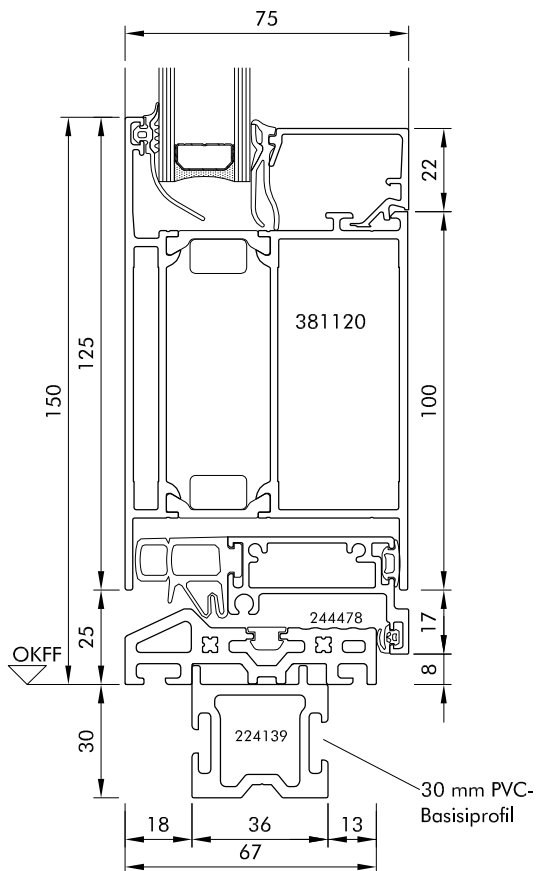

Haustüren Aluminium Baureihe ADS 75 HD.HI

Einsatzfüllung

Flatline

Flatline Plus

Profil: ADS 75 HD.HI

Detail: Details HT Einsatzfüllung, Flatline, Flatline Plus

Maßstab: 1 : 2

Profil: FL 381120, 395690, 396910

Datum: 06.11.2014

Dateiname: ADS 75HDHI HT

Gez.: J. U. Blender

Zeichnung geprüft und Freigabe erteilt: _____

Datum und Unterschrift

Aldra[®]
Fenster, Türen und mehr.

Bodenanschlüsse BP 10, BP 20, BP 11 und 21

BP 10

BP 20

BP 11

BP 21

Profil: ADS 75 HD.HI	Detail: Bodenanschlüsse
Maßstab: 1 : 2	Profile: FL 381120, 381550
Datum: 06.11.2014	Dateiname: ADS 75HDHI Bodenanschlüsse
Gez.: J. U. Blender	Zeichnung geprüft und Freigabe erteilt: _____ Datum und Unterschrift

Aldra[®]
Fenster, Türen und mehr.

Bodenanschluss BP 30

Anschlussprofile für Bodenanschluss BP 55 und weitere

Profil: ADS 75 HD.HI	Detail: Bodenanschluss BP 30
Maßstab: 1 : 2	Profil: FL 381120
Datum: 06.11.2014	Dateiname: ADS 75HDHI Bodenanschlüsse
Gez.: J. U. Blender	Zeichnung geprüft und Freigabe erteilt: _____ Datum und Unterschrift