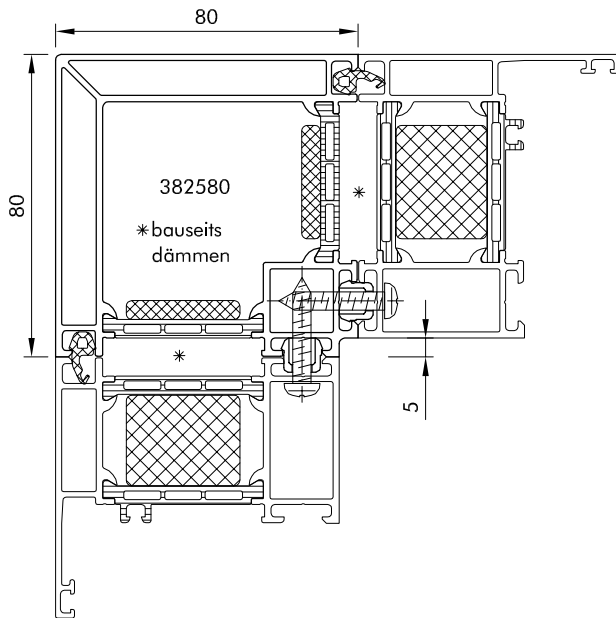

Haustüren Aluminium Baureihe ADS 75 HD.HI

Einsatzfüllung

Flatline

Flatline Plus

Profil: ADS 75 HD.HI

Detail: Details HT Einsatzfüllung, Flatline, Flatline Plus

Maßstab: 1 : 2

Profil: FL 381120, 395690, 396910

BP 10

BP 20

BP 11

BP 21

Profil: ADS 75 HD.HI	Detail: Bodenanschlüsse
Maßstab: 1 : 2	Profile: FL 381120, 381550
Datum: 06.11.2014	Dateiname: ADS 75HDHI Bodenanschlüsse
Gez.: J. U. Blender	Zeichnung geprüft und Freigabe erteilt: _____ Datum und Unterschrift

Aldra[®]
Fenster, Türen und mehr.

Bodenanschluss BP 30

Anschlussprofile für Bodenanschluss BP 55 und weitere

Profil: ADS 75 HD.HI	Detail: Bodenanschluss BP 30
Maßstab: 1 : 2	Profil: FL 381120
Datum: 06.11.2014	Dateiname: ADS 75HDHI Bodenanschlüsse
Gez.: J. U. Blender	Zeichnung geprüft und Freigabe erteilt: _____ Datum und Unterschrift

Aldra[®]
Fenster, Türen und mehr.

Kopplungen Aluminium Baureihe ADS 75 HD.HI

Kopplungsset ZKO 8299

Profil: ADS 75HDHI

Detail: Kopplungen

Maßstab: 1 : 2

Profil: RA 382160

Datum: 07.11.2014