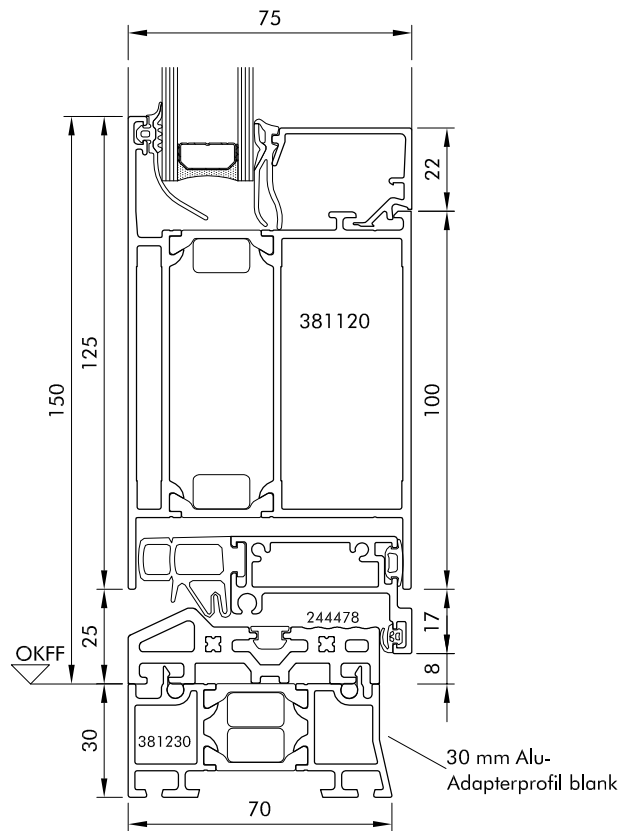

Haustüren Aluminium Baureihe ADS 75 HD.HI

Einsatzfüllung

Flatline

Flatline Plus

Profil: ADS 75 HD.HI

Detail: Details HT Einsatzfüllung, Flatline, Flatline Plus

Maßstab: 1 : 2

Profil: FL 381120, 395690, 396910

BP 10

BP 20

BP 11

BP 21

Profil: ADS 75 HD.HI	Detail: Bodenanschlüsse
Maßstab: 1 : 2	Profile: FL 381120, 381550
Datum: 06.11.2014	Dateiname: ADS 75HDHI Bodenanschlüsse
Gez.: J. U. Blender	Zeichnung geprüft und Freigabe erteilt: _____ Datum und Unterschrift

Aldra[®]
Fenster, Türen und mehr.

Bodenanschluss BP 30

Anschlussprofile für Bodenanschluss BP 55 und weitere

Profil: ADS 75 HD.HI	Detail: Bodenanschluss BP 30
Maßstab: 1 : 2	Profil: FL 381120
Datum: 06.11.2014	Dateiname: ADS 75HDHI Bodenanschlüsse
Gez.: J. U. Blender	Zeichnung geprüft und Freigabe erteilt: _____ Datum und Unterschrift