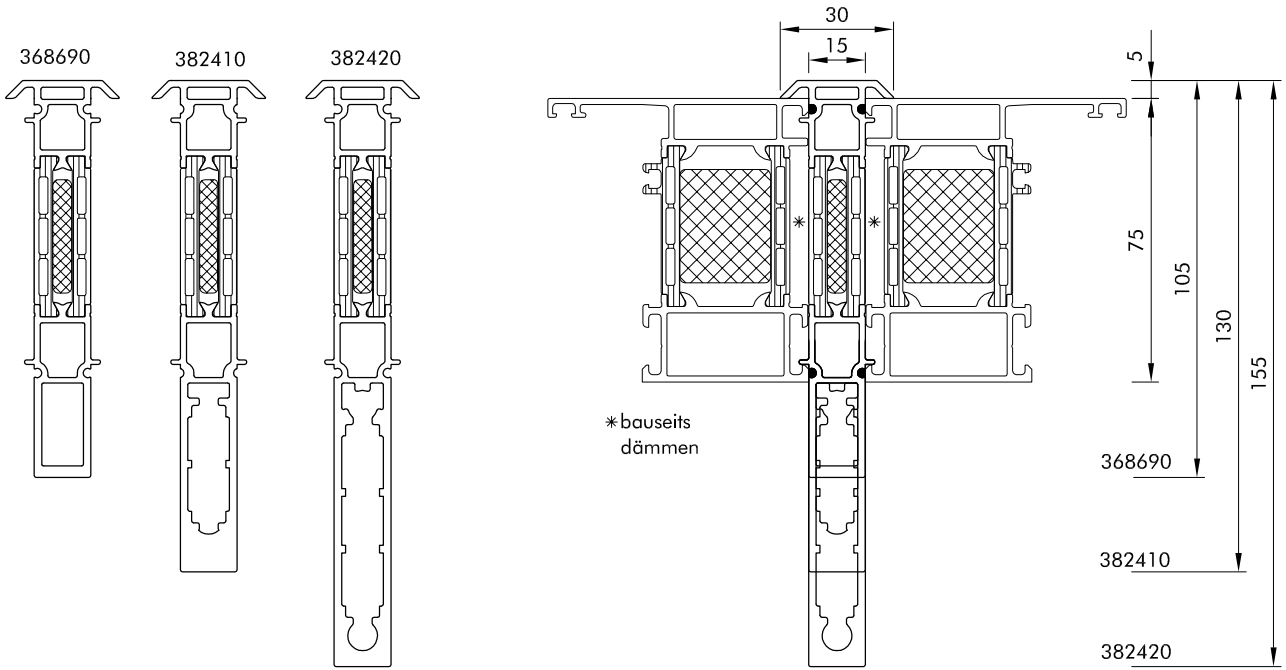

BP 10

BP 20

BP 11

BP 21

Profil: ADS 75 HD.HI	Detail: Bodenanschlüsse
Maßstab: 1 : 2	Profile: FL 381120, 381550
Datum: 06.11.2014	Dateiname: ADS 75HDHI Bodenanschlüsse
Gez.: J. U. Blender	Zeichnung geprüft und Freigabe erteilt: _____ Datum und Unterschrift

Aldra[®]
Fenster, Türen und mehr.

Bodenanschluss BP 30

Anschlussprofile für Bodenanschluss BP 55 und weitere

Profil: ADS 75 HD.HI	Detail: Bodenanschluss BP 30
Maßstab: 1 : 2	Profil: FL 381120
Datum: 06.11.2014	Dateiname: ADS 75HDHI Bodenanschlüsse
Gez.: J. U. Blender	Zeichnung geprüft und Freigabe erteilt: _____ Datum und Unterschrift

Aldra[®]
Fenster, Türen und mehr.

Kopplungen Aluminium Baureihe ADS 75 HD.HI

Kopplungsset ZKO 8299

Profil: ADS 75HDHI

Detail: Kopplungen

Maßstab: 1 : 2

Profil: RA 382160

Datum: 07.11.2014