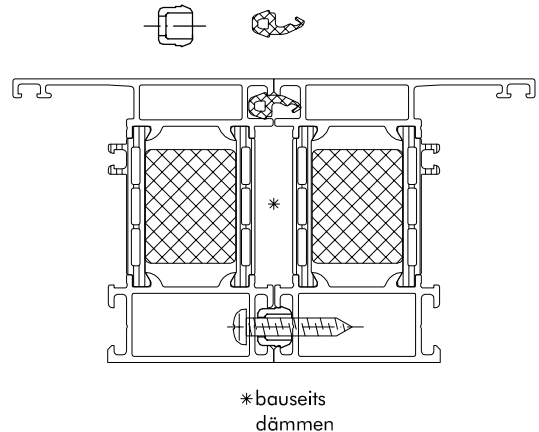

Haustüren Aluminium Baureihe ADS 75 HD.HI

Einsatzfüllung

Flatline

Flatline Plus

Profil: ADS 75 HD.HI

Detail: Details HT Einsatzfüllung, Flatline, Flatline Plus

Maßstab: 1 : 2

Profil: FL 381120, 395690, 396910

Aldra[®]
Fenster, Türen und mehr.

Bodenanschluss BP 30

Anschlussprofile für Bodenanschluss BP 55 und weitere

Profil: ADS 75 HD.HI	Detail: Bodenanschluss BP 30
Maßstab: 1 : 2	Profil: FL 381120
Datum: 06.11.2014	Dateiname: ADS 75HDHI Bodenanschlüsse
Gez.: J. U. Blender	Zeichnung geprüft und Freigabe erteilt: _____ Datum und Unterschrift

Aldra[®]
Fenster, Türen und mehr.

Kopplungen Aluminium Baureihe ADS 75 HD.HI

Kopplungsset ZKO 8299

Profil: ADS 75HDHI

Detail: Kopplungen

Maßstab: 1 : 2

Profil: RA 382160

Datum: 07.11.2014