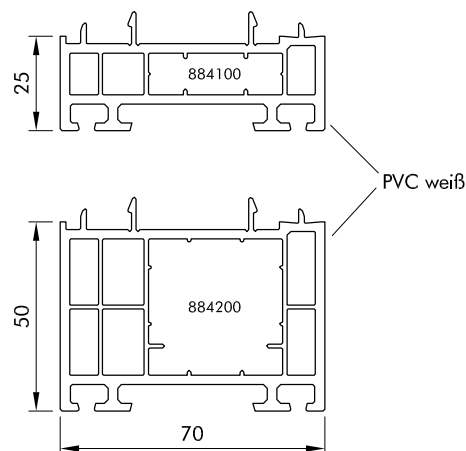

BP 10

BP 20

BP 11

BP 21

Profil: ADS 75 HD.HI	Detail: Bodenanschlüsse
Maßstab: 1 : 2	Profile: FL 381120, 381550
Datum: 06.11.2014	Dateiname: ADS 75HDHI Bodenanschlüsse
Gez.: J. U. Blender	Zeichnung geprüft und Freigabe erteilt: _____ Datum und Unterschrift

Aldra[®]
Fenster, Türen und mehr.

Bodenanschluss BP 30

Anschlussprofile für Bodenanschluss BP 55 und weitere

Profil: ADS 75 HD.HI	Detail: Bodenanschluss BP 30
Maßstab: 1 : 2	Profil: FL 381120
Datum: 06.11.2014	Dateiname: ADS 75HDHI Bodenanschlüsse
Gez.: J. U. Blender	Zeichnung geprüft und Freigabe erteilt: _____ Datum und Unterschrift