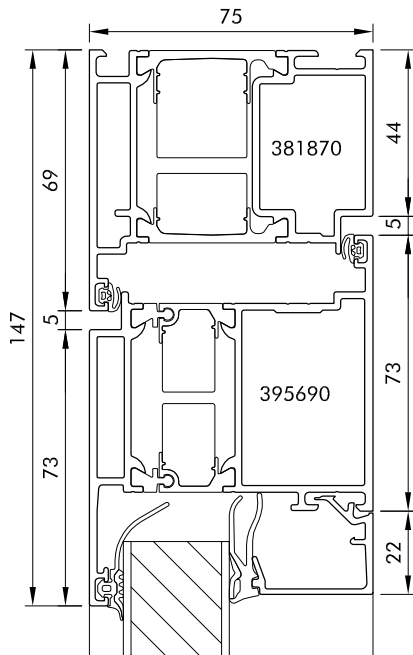

Haustüren Aluminium Baureihe ADS 75 HD.HI

Einsatzfüllung

Flatline

Flatline Plus

Profil: ADS 75 HD.HI

Detail: Details HT Einsatzfüllung, Flatline, Flatline Plus

Maßstab: 1 : 2

Profil: FL 381120, 395690, 396910

Datum: 06.11.2014

Dateiname: ADS 75HDHI HT

Gez.: J. U. Blender

Zeichnung geprüft und Freigabe erteilt: _____

Datum und Unterschrift

Aldra[®]
Fenster, Türen und mehr.

Bodenanschlüsse BP 10, BP 20, BP 11 und 21

BP 10

BP 20

BP 11

BP 21

Profil: ADS 75 HD.HI	Detail: Bodenanschlüsse
Maßstab: 1 : 2	Profile: FL 381120, 381550
Datum: 06.11.2014	Dateiname: ADS 75HDHI Bodenanschlüsse
Gez.: J. U. Blender	Zeichnung geprüft und Freigabe erteilt: _____ Datum und Unterschrift

Aldra[®]
Fenster, Türen und mehr.

Bodenanschluss BP 30

Anschlussprofile für Bodenanschluss BP 55 und weitere

Profil: ADS 75 HD.HI	Detail: Bodenanschluss BP 30
Maßstab: 1 : 2	Profil: FL 381120
Datum: 06.11.2014	Dateiname: ADS 75HDHI Bodenanschlüsse
Gez.: J. U. Blender	Zeichnung geprüft und Freigabe erteilt: _____ Datum und Unterschrift