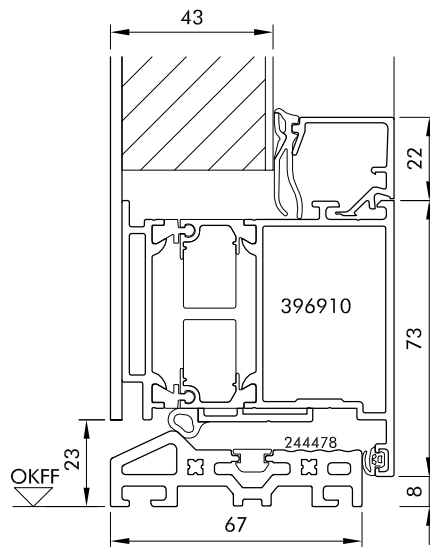

Haustüren Aluminium Baureihe ADS 75 HD.HI

Einsatzfüllung

Flatline

Flatline Plus

Profil: ADS 75 HD.HI

Detail: Details HT Einsatzfüllung, Flatline, Flatline Plus

Maßstab: 1 : 2

Profil: FL 381120, 395690, 396910

Datum: 06.11.2014

Dateiname: ADS 75HDHI HT

Gez.: J. U. Blender

Zeichnung geprüft und Freigabe erteilt: _____

Datum und Unterschrift

Aldra[®]
Fenster, Türen und mehr.

Bodenanschlüsse BP 10, BP 20, BP 11 und 21

BP 10

BP 20

BP 11

BP 21

Profil: ADS 75 HD.HI	Detail: Bodenanschlüsse
Maßstab: 1 : 2	Profile: FL 381120, 381550
Datum: 06.11.2014	Dateiname: ADS 75HDHI Bodenanschlüsse
Gez.: J. U. Blender	Zeichnung geprüft und Freigabe erteilt: _____ Datum und Unterschrift