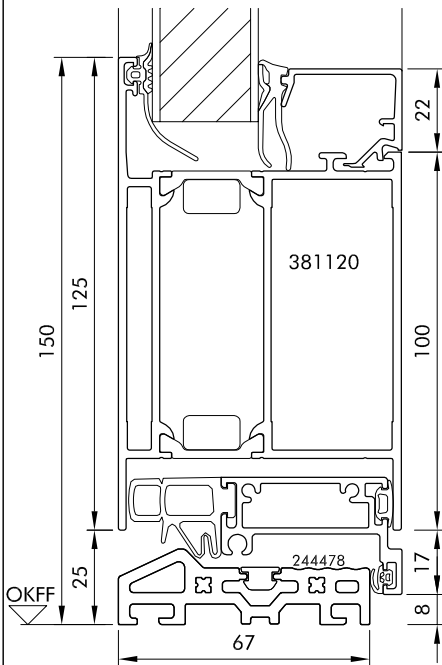

Haustüren Aluminium Baureihe ADS 75 HD.HI

Einsatzfüllung

Flatline

Flatline Plus

Profil: ADS 75 HD.HI

Detail: Details HT Einsatzfüllung, Flatline, Flatline Plus

Maßstab: 1 : 2

Profil: FL 381120, 395690, 396910

Datum: 06.11.2014

Dateiname: ADS 75HDHI HT

Gez.: J. U. Blender

Zeichnung geprüft und Freigabe erteilt: _____

Datum und Unterschrift

Aldra[®]
Fenster, Türen und mehr.

Bodenanschlüsse BP 10, BP 20, BP 11 und 21

BP 10

BP 20

BP 11

BP 21

Profil: ADS 75 HD.HI	Detail: Bodenanschlüsse
Maßstab: 1 : 2	Profile: FL 381120, 381550
Datum: 06.11.2014	Dateiname: ADS 75HDHI Bodenanschlüsse
Gez.: J. U. Blender	Zeichnung geprüft und Freigabe erteilt: _____ Datum und Unterschrift