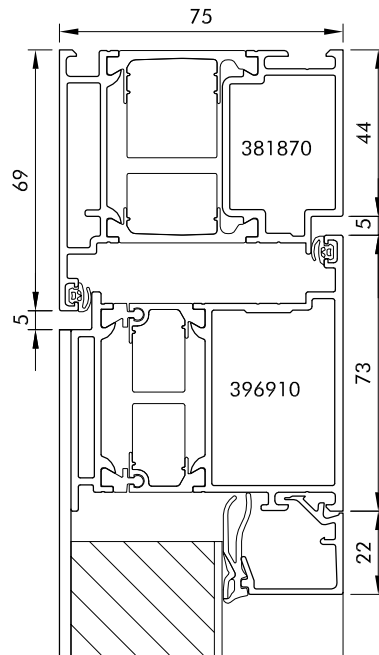

Haustüren Aluminium Baureihe ADS 75 HD.HI

Einsatzfüllung

Flatline

Flatline Plus

Profil: ADS 75 HD.HI

Detail: Details HT Einsatzfüllung, Flatline, Flatline Plus

Maßstab: 1 : 2

Profil: FL 381120, 395690, 396910

Datum: 06.11.2014

Dateiname: ADS 75HDHI HT

Gez.: J. U. Blender

Zeichnung geprüft und Freigabe erteilt: _____

Datum und Unterschrift

Aldra[®]
Fenster, Türen und mehr.

Bodenanschlüsse BP 10, BP 20, BP 11 und 21

BP 10

BP 20

BP 11

BP 21

Profil: ADS 75 HD.HI	Detail: Bodenanschlüsse
Maßstab: 1 : 2	Profile: FL 381120, 381550
Datum: 06.11.2014	Dateiname: ADS 75HDHI Bodenanschlüsse
Gez.: J. U. Blender	Zeichnung geprüft und Freigabe erteilt: _____ Datum und Unterschrift

Aldra[®]
Fenster, Türen und mehr.

Bodenanschluss BP 30

Anschlussprofile für Bodenanschluss BP 55 und weitere

Profil: ADS 75 HD.HI	Detail: Bodenanschluss BP 30
Maßstab: 1 : 2	Profil: FL 381120
Datum: 06.11.2014	Dateiname: ADS 75HDHI Bodenanschlüsse
Gez.: J. U. Blender	Zeichnung geprüft und Freigabe erteilt: _____ Datum und Unterschrift