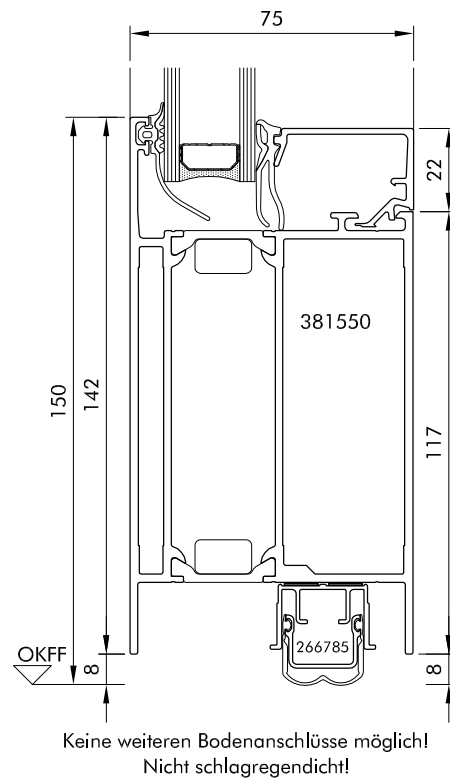

Haustüren Aluminium Baureihe ADS 75 HD.HI

Einsatzfüllung

Flatline

Flatline Plus

Profil: ADS 75 HD.HI

Detail: Details HT Einsatzfüllung, Flatline, Flatline Plus

Maßstab: 1 : 2

Profil: FL 381120, 395690, 396910

BP 10

BP 20

BP 11

BP 21

Profil: ADS 75 HD.HI	Detail: Bodenanschlüsse
Maßstab: 1 : 2	Profile: FL 381120, 381550
Datum: 06.11.2014	Dateiname: ADS 75HDHI Bodenanschlüsse
Gez.: J. U. Blender	Zeichnung geprüft und Freigabe erteilt: _____ Datum und Unterschrift

Aldra[®]
Fenster, Türen und mehr.

Bodenanschluss BP 30

Anschlussprofile für Bodenanschluss BP 55 und weitere

Profil: ADS 75 HD.HI	Detail: Bodenanschluss BP 30
Maßstab: 1 : 2	Profil: FL 381120
Datum: 06.11.2014	Dateiname: ADS 75HDHI Bodenanschlüsse
Gez.: J. U. Blender	Zeichnung geprüft und Freigabe erteilt: _____ Datum und Unterschrift