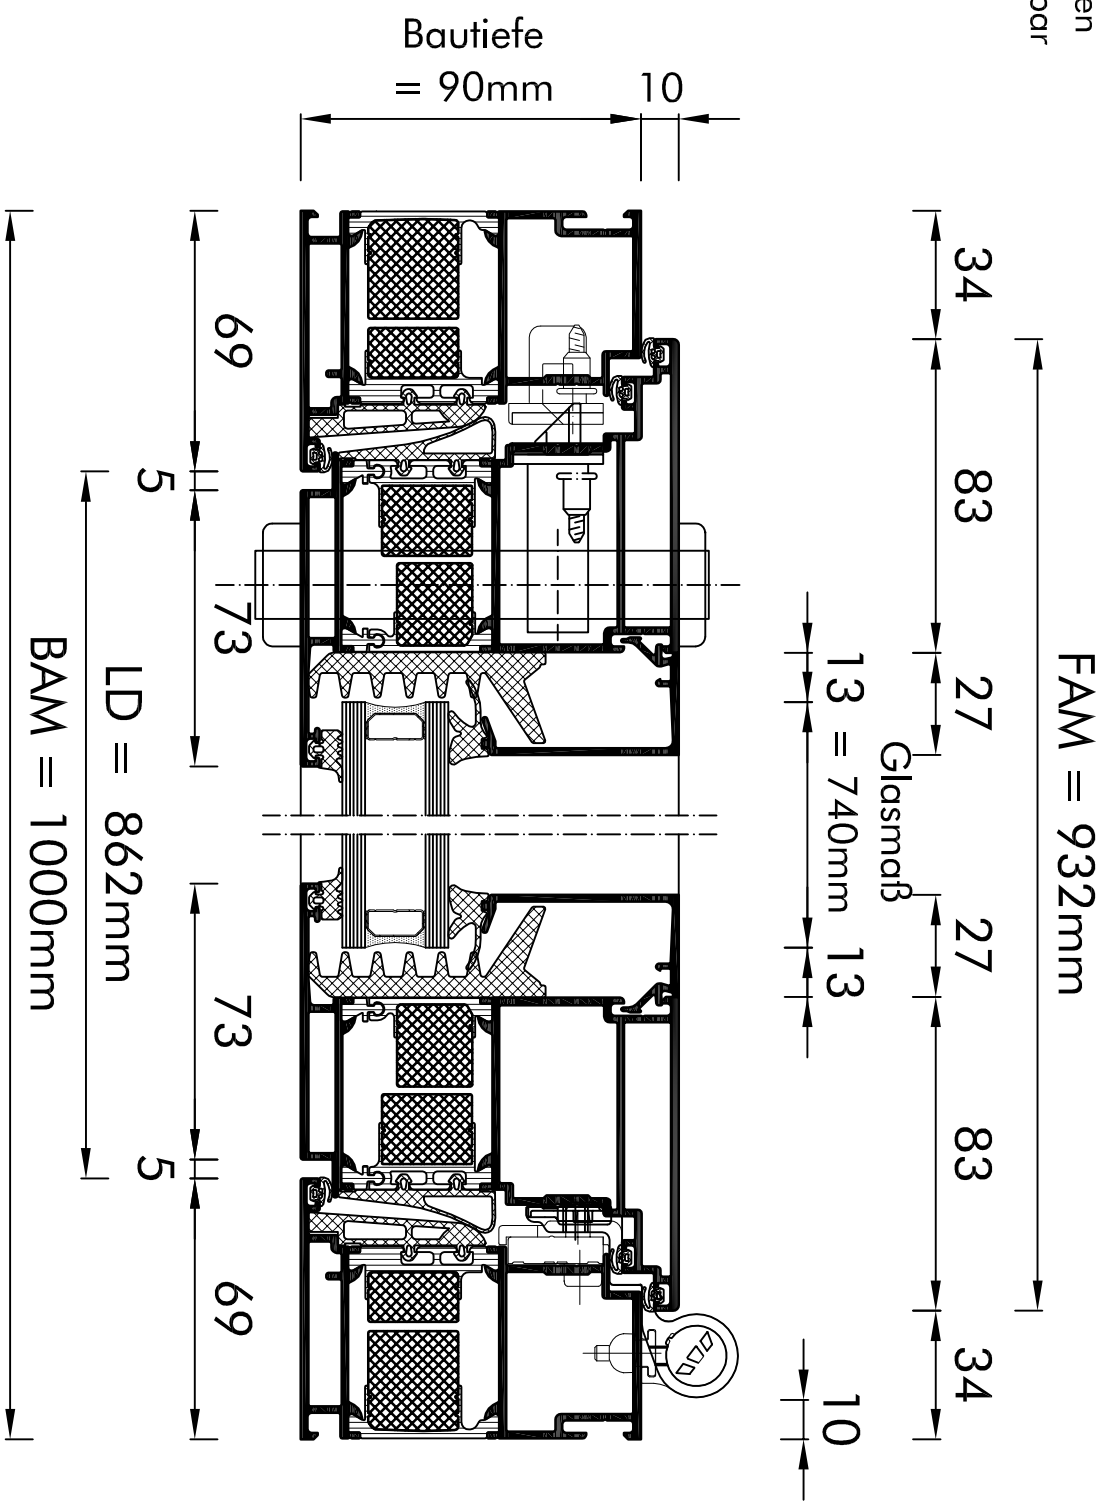

nur nach innen
öffnend lieferbar

Stand 01/2011

M 1 : 2

Aluminium - Haustür aufschlagend
1-flg. nach innen öffnend
mit Rollen - Türband

Profilsystem

Schüco ADS 90 PL.Si