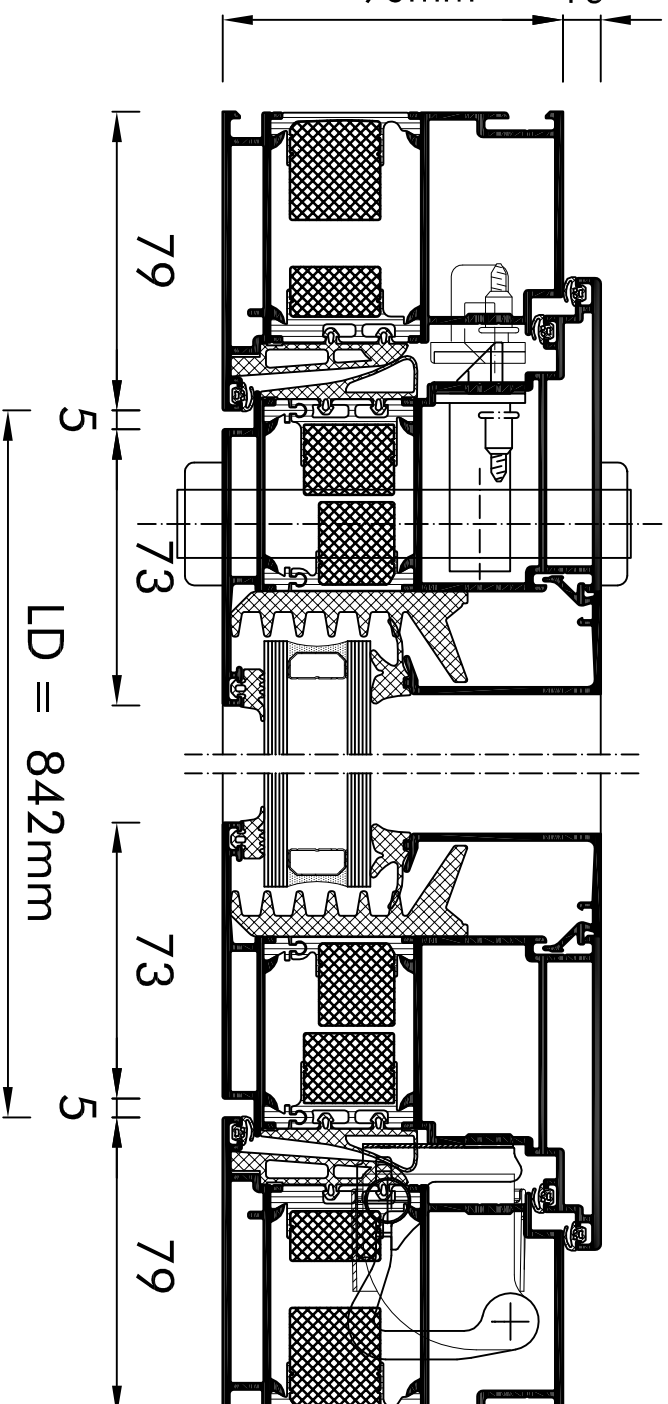

nur nach innen
 öffnend lieferbar
 nur mit 79mm
 Rahmen lieferbar

FAM = 912mm

Bautiefe
 = 90mm 10

M 1 : 2

Stand 01/2011

Aldra[®]
 Fenster, Türen und mehr.

Aluminium - Haustür aufschlagend
 1-flg. nach innen öffnend
 mit VL 100 - Türband

Profilsystem
 Schüco ADS 90 PL.Si