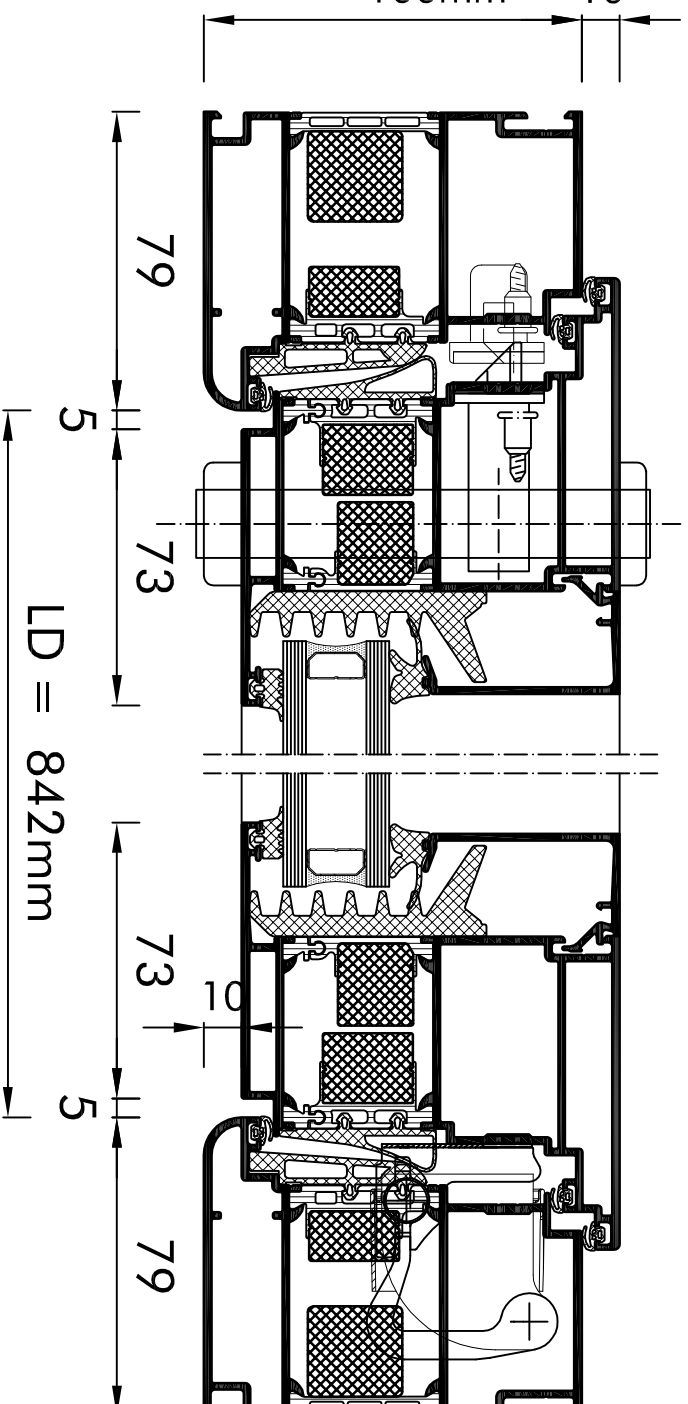

nur nach innen
 öffnend lieferbar
 nur mit 79mm
 Rahmen lieferbar

FAM = 912mm

Bautiefe
 = 100mm 10

M 1 : 2

Stand 01/2011

Aldra[®]
 Fenster, Türen und mehr.

Aluminium - Haustür aufschlagend
 1-flg. nach innen öffnend
 mit VL 100 - Türband

Profilsystem
 Schüco ADS 90 PL SL.Si