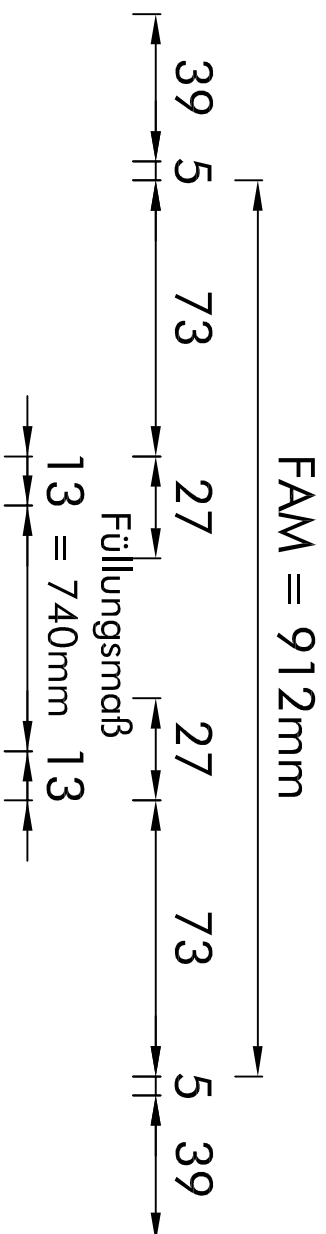

nur nach innen
öffnend lieferbar

Bautiefe
= 90mm

Stand 04/2013

M 1 : 2

Aldra
Fenster, Türen und mehr.

Aluminium - Haustür 1-flg.
nach innen öffnend mit Rollen-Türband
mit Flatline - Füllung

Profilsystem

Schüco ADS 90 Si