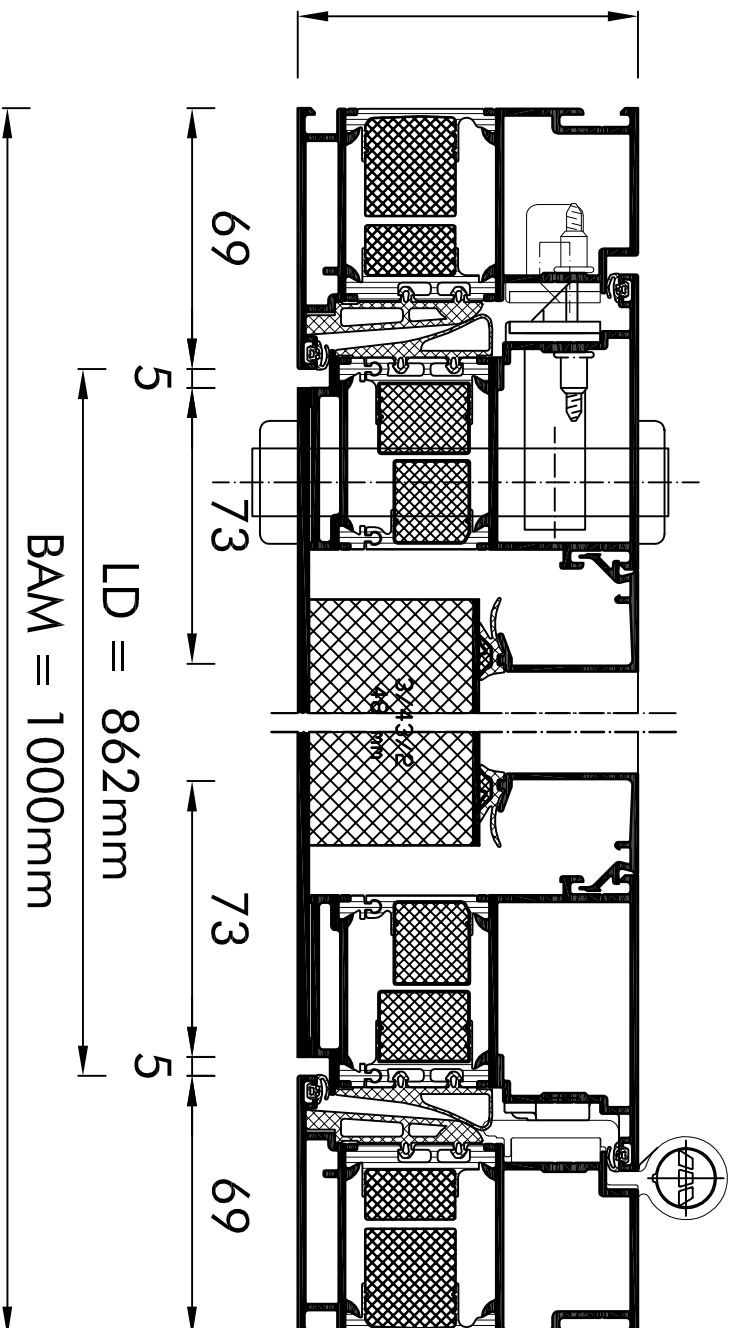

nur nach innen
öffnend lieferbar

Bautiefe
= 90mm

Stand 04/2013

M 1 : 2

Aldra
Fenster, Türen und mehr.

Aluminium - Haustür 1-flg.
nach innen öffnend mit Rollen-Türband
mit Flatline - Füllung

Profilsystem

Schüco ADS 90 Si