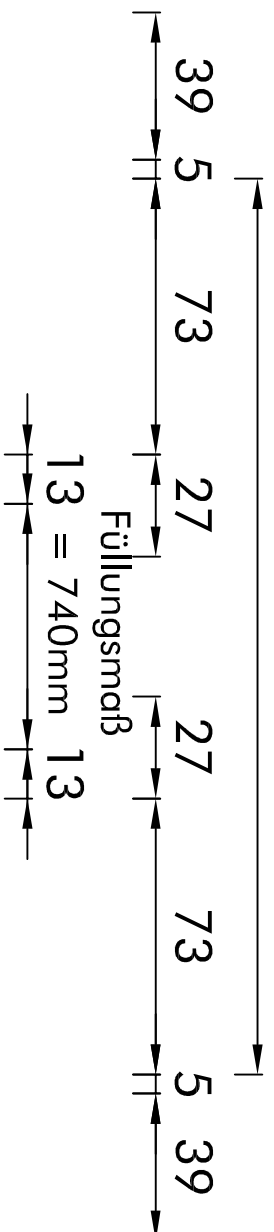

nur nach innen
öffnend lieferbar

FAM = 912mm

Bautiefe
= 90mm

Stand 04/2013

M 1 : 2

Aldra[®]
Fenster, Türen und mehr.

Aluminium - Haustür 1-flg.
nach innen öffnend mit Rollen-Türband
mit Füllung beidseitig flügelüberdeckend

Profilsystem

Schüco ADS 90 Si