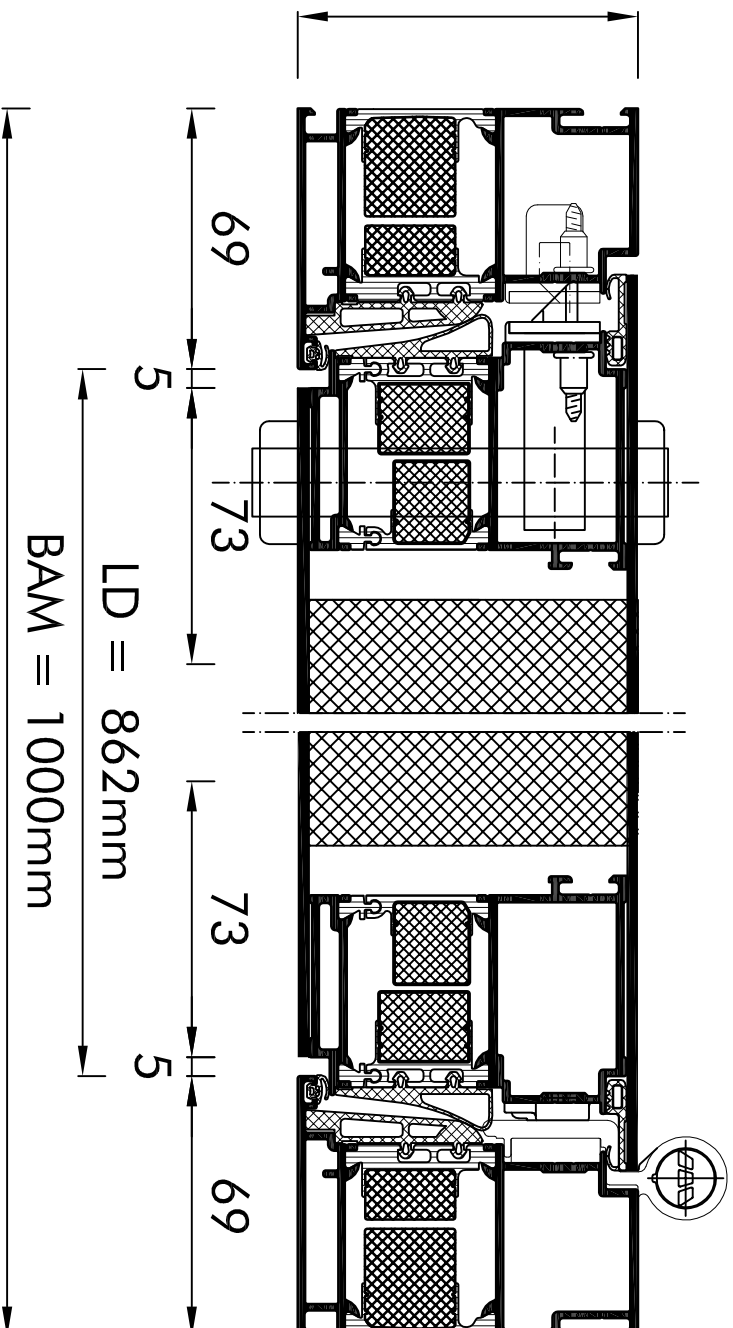

nur nach innen
öffnend lieferbar

FAM = 912mm

Bautiefe
= 90mm

Stand 04/2013

M 1 : 2

Aldra[®]
Fenster, Türen und mehr.

Aluminium - Haustür 1-flg.
nach innen öffnend mit Rollen-Türband
mit Füllung beidseitig flügelüberdeckend

Profilsystem

Schüco ADS 90 Si