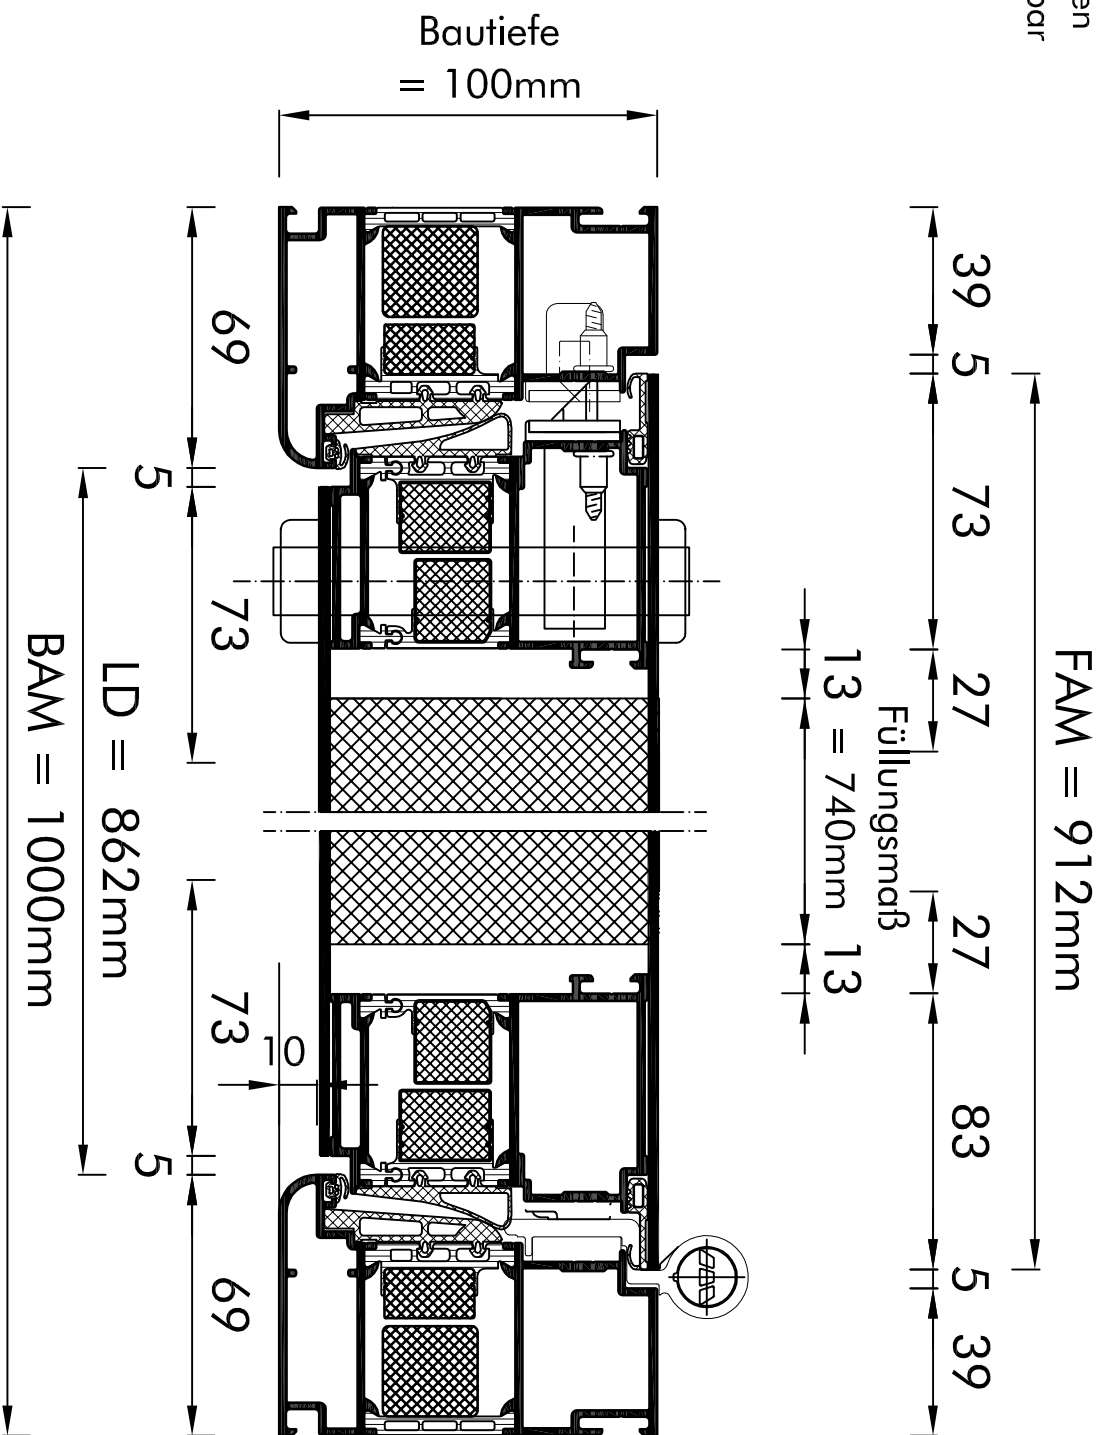

nur nach innen
öffnend lieferbar

Stand 04/2013

Aldra
Fenster, Türen und mehr.

Aluminium - Haustür 1-flg.
nach innen öffnend mit Rollen-Türband
mit Füllung beidseitig flügelüberdeckend

Profilsystem

Schüco ADS 90 SL.Si