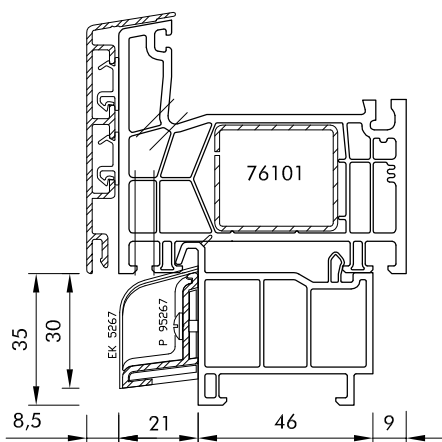

Fensterbankanschlüsse Baureihe 76 AD Alu-Vorsatzschale
Anwendungsbeispiele mit Alu-Fensterbankanschluss P 95267

P 95267 / 76751 V2

P 95267 / 1763515 V2

P 95267 / 76753 V4

P 95267 / 176030 V4

P 95267 / 4130 V4

P 95267 / 176050 V5