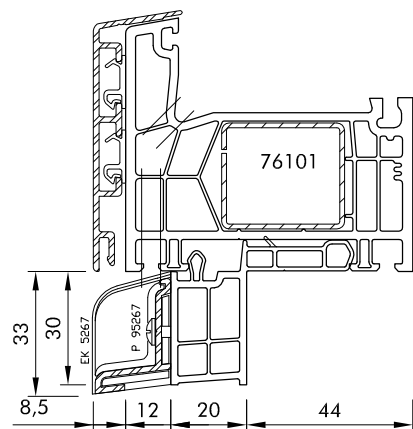

Anwendungsbeispiele Fensterbankanschlüsse Baureihe 76 AD Alu-Vorsatzschale

Art.-Nr Version	FBA 76751	FBA 76752	FBA 76752
V1			
Art.-Nr Version	FBA 176050	FBA 176050	
V1			
Art.-Nr Version	FBA 176100		
V1			

Fensterbankanschlüsse Baureihe 76 AD Alu-Vorsatzschale
Anwendungsbeispiele mit Alu-Fensterbankanschluss P 95267

P 95267 / 76751 V2

P 95267 / 1763515 V2

P 95267 / 76753 V4

P 95267 / 176030 V4

P 95267 / 4130 V4

P 95267 / 176050 V5