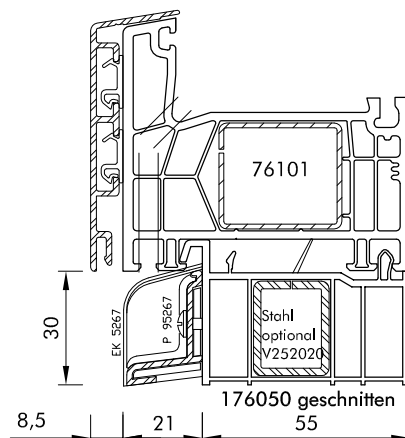

Fensterbankanschlüsse Baureihe 76 AD Alu-Vorsatzschale
Anwendungsbeispiele mit Alu-Fensterbankanschluss P 95267

P 95267 / 76751 V2

P 95267 / 1763515 V2

P 95267 / 76753 V4

P 95267 / 176030 V4

P 95267 / 4130 V4