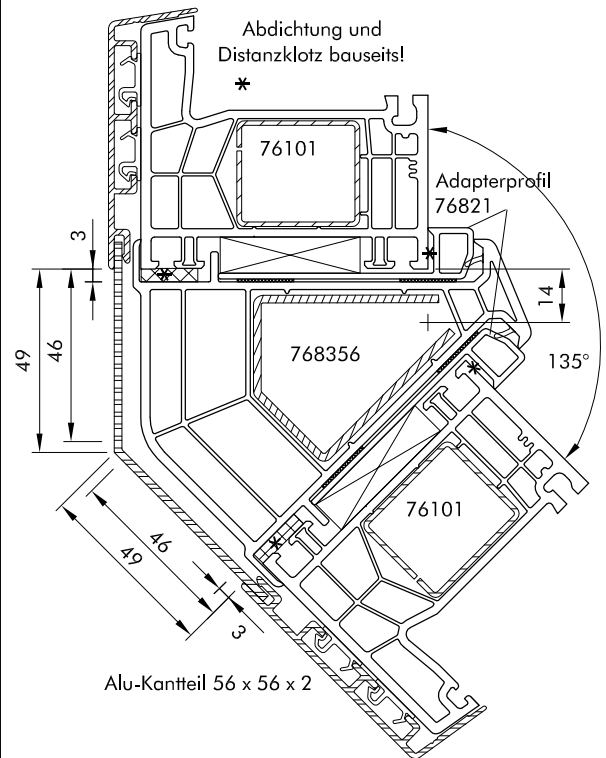

## Kopplungen Baureihe 76 AD Alu-Vorsatzschale

<p><b>KF 76606 Kopplungsfeder</b></p>	<p><b>K 76604 Dehnstoßkopplungsprofil</b></p>
<p><b>K 453 (lw=19,7)</b></p>	<p><b>K 76605 (lw=10,0)</b></p>
<p><b>K 477 Senkrecht (lw=49,4)</b></p>	<p><b>K 477.1 Senkrecht (lw=49,4)</b></p>
<p><b>K 477 Quer (lw=49,4)</b></p>	<p><b>K 477.1 Quer (lw=49,4)</b></p>

## Eckkopplungen Baureihe 76 AD Alu-Vorsatzschale

**EK 768355**

**EK 768356**

**EK 768340**

Winkel "β"	Maß X mm
90°	105
105°	94
120°	84
135°	76
150°	69
165°	63
180°	56
195°	50
210°	43
225°	36