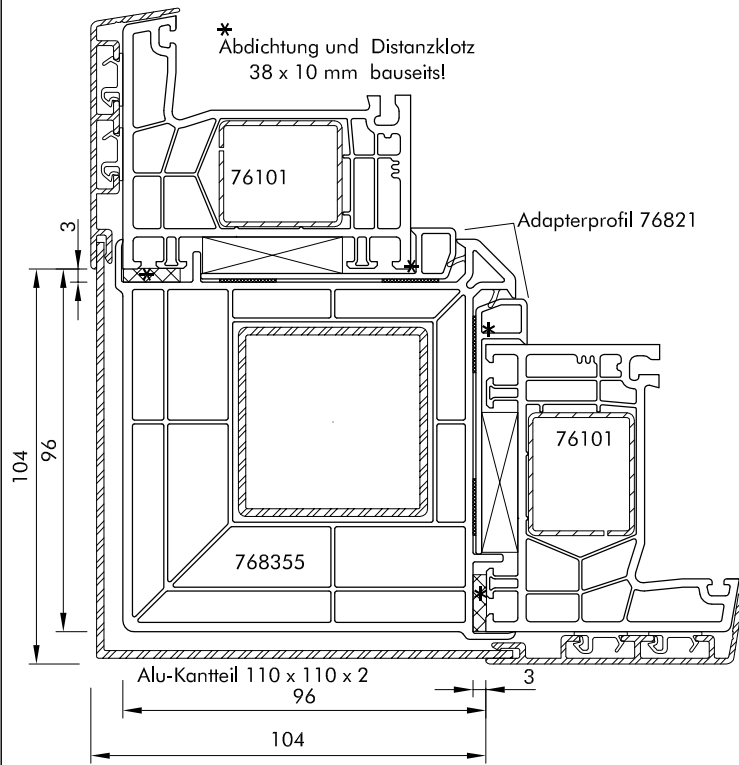

## Kopplungen Baureihe 76 AD Alu-Vorsatzschale

<p><b>KF 76606 Kopplungsfeder</b></p>	<p><b>K 76604 Dehnstoßkopplungsprofil</b></p>
<p><b>K 453 (lw=19,7)</b></p>	<p><b>K 76605 (lw=10,0)</b></p>
<p><b>K 477 Senkrecht (lw=49,4)</b></p>	<p><b>K 477.1 Senkrecht (lw=49,4)</b></p>
<p><b>K 477 Quer (lw=49,4)</b></p>	<p><b>K 477.1 Quer (lw=49,4)</b></p>

## Eckkopplungen Baureihe 76 AD Alu-Vorsatzschale

**EK 768355**

**EK 768356**

**EK 768340**

Winkel "β"	Maß X mm
90°	105
105°	94
120°	84
135°	76
150°	69
165°	63
180°	56
195°	50
210°	43
225°	36