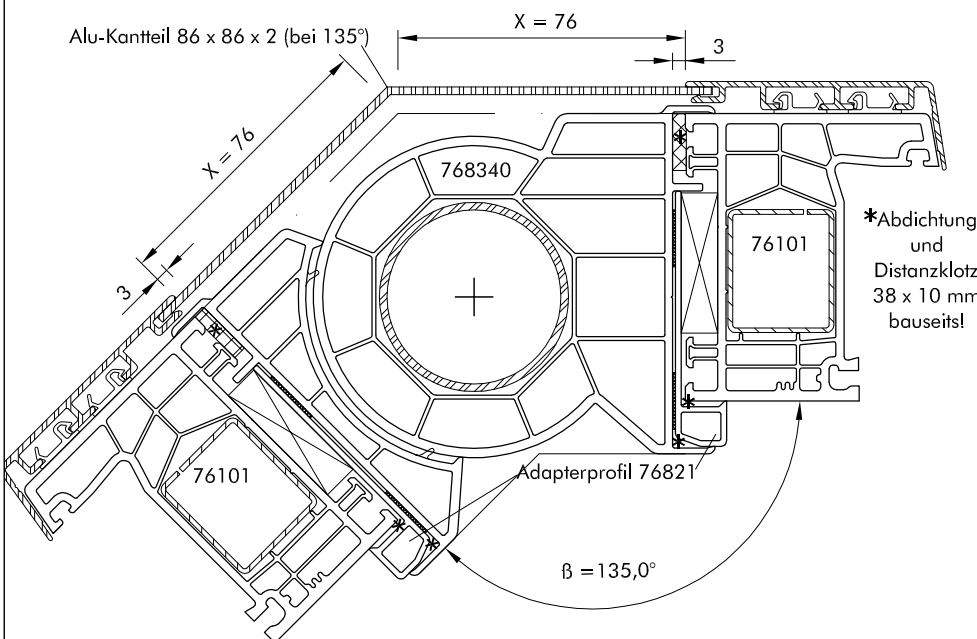

## Kopplungen Baureihe 76 AD Alu-Vorsatzschale

<p><b>KF 76606 Kopplungsfeder</b></p>	<p><b>K 76604 Dehnstoßkopplungsprofil</b></p>
<p><b>K 453 (lw=19,7)</b></p>	<p><b>K 76605 (lw=10,0)</b></p>
<p><b>K 477 Senkrecht (lw=49,4)</b></p>	<p><b>K 477.1 Senkrecht (lw=49,4)</b></p>
<p><b>K 477 Quer (lw=49,4)</b></p>	<p><b>K 477.1 Quer (lw=49,4)</b></p>

## Eckkopplungen Baureihe 76 AD Alu-Vorsatzschale

**EK 768355**

**EK 768356**

**EK 768340**

Winkel "β"	Maß X mm
90°	105
105°	94
120°	84
135°	76
150°	69
165°	63
180°	56
195°	50
210°	43
225°	36