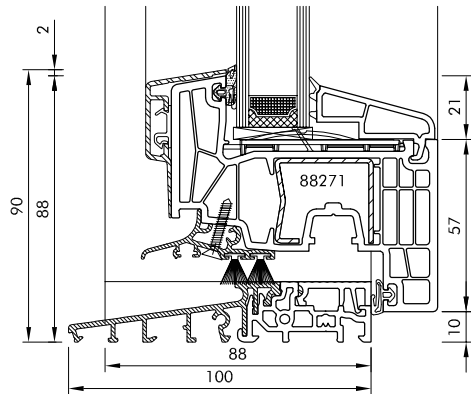

Bodenanschlüsse Fenstertür Baureihe 88 MD Alu-Vorsatzschale

Flügel 88271

Flügel 88274