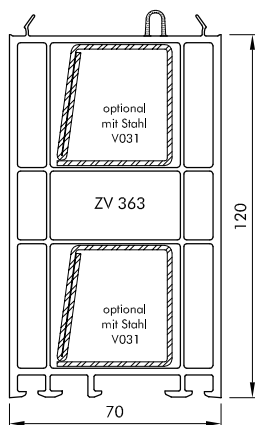

Bodenanschlüsse Fenstertür Baureihe 88 MD Alu-Vorsatzschale

Flügel 88271

Flügel 88274