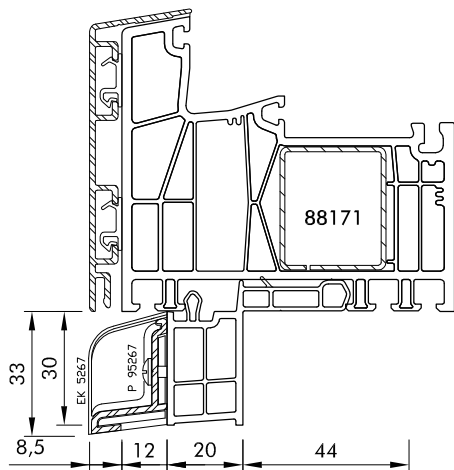

Fensterbankanschlüsse Baureihe 88 MD Alu- Vorsatzschale

Anwendungsbeispiele mit Alu- Fensterbankanschluss P 95267

P 95267 / 76751 V2