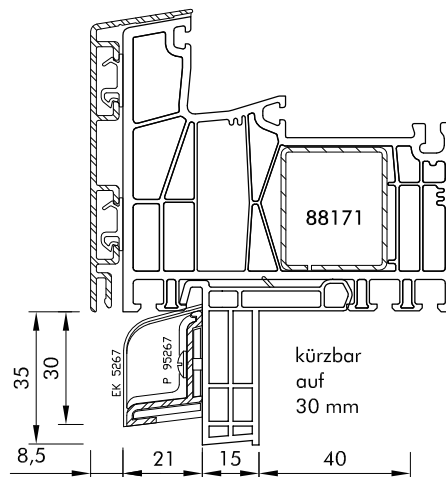

P 95267 / 1763515 V2