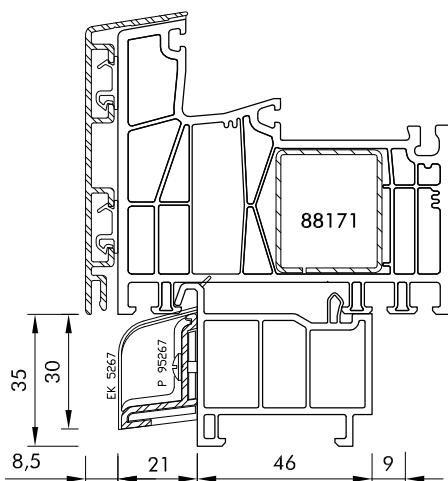

P 95267 / 76753 V4