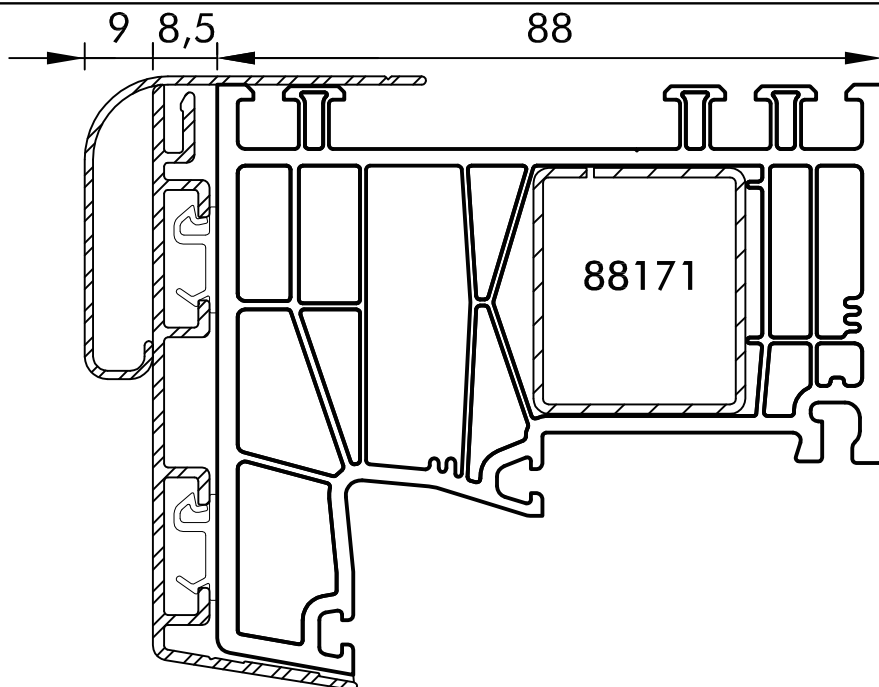

Rolladenprofile Baureihe 88 MD Alu-Vorsatzschale

P 7512 Rolladenführung

P 6180
Rolladenabrollprofil

Rollladenprofile Baureihe 88 MD Alu-Vorsatzschale, Revision außen

Rolladenführung RP 74.26 ALR
mit Grundprofil GP 71.20 ALR
und Dämmprofil DP 69.17 ALR

Rollladenabrollprofil EP 58.52 ALR