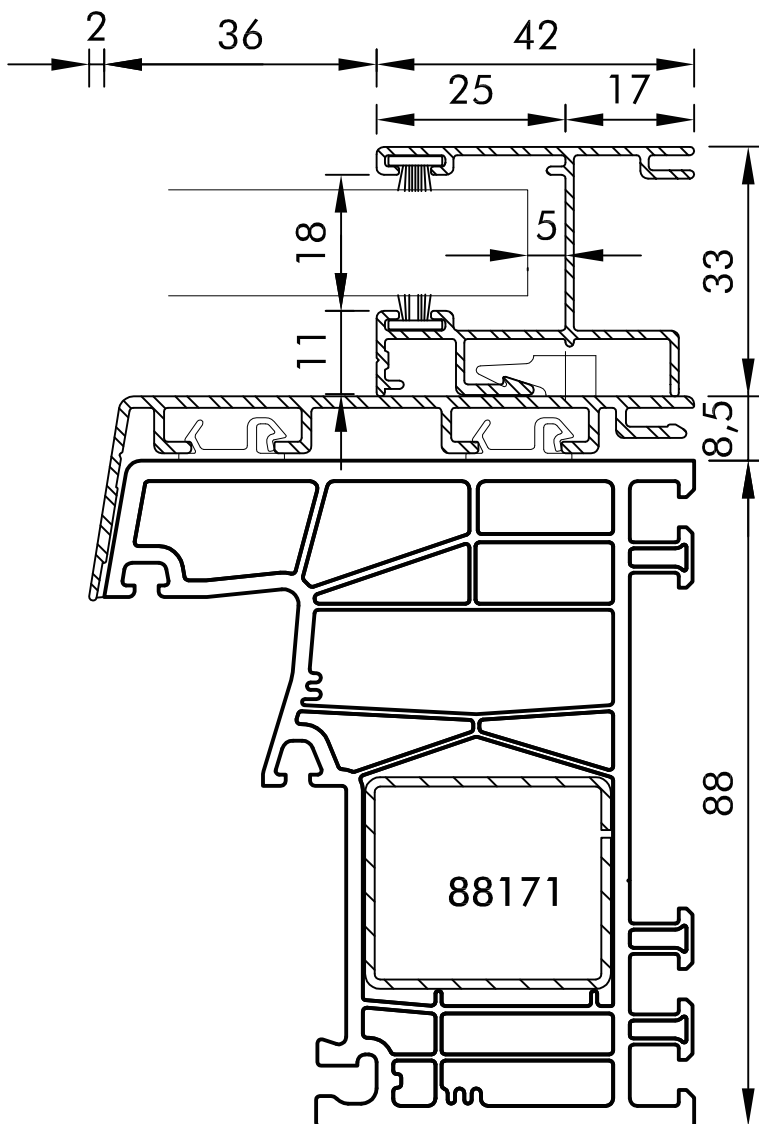

Rolladenprofile Baureihe 88 MD Alu-Vorsatzschale

P 7512 Rolladenführung

P 6180
Rolladenabrollprofil

Rollladenprofile Baureihe 88 MD Alu-Vorsatzschale, Revision außen

Rolladenführung RP 74.26 ALR
mit Grundprofil GP 71.20 ALR
und Dämmprofil DP 69.17 ALR

Rollladenabrollprofil EP 58.52 ALR