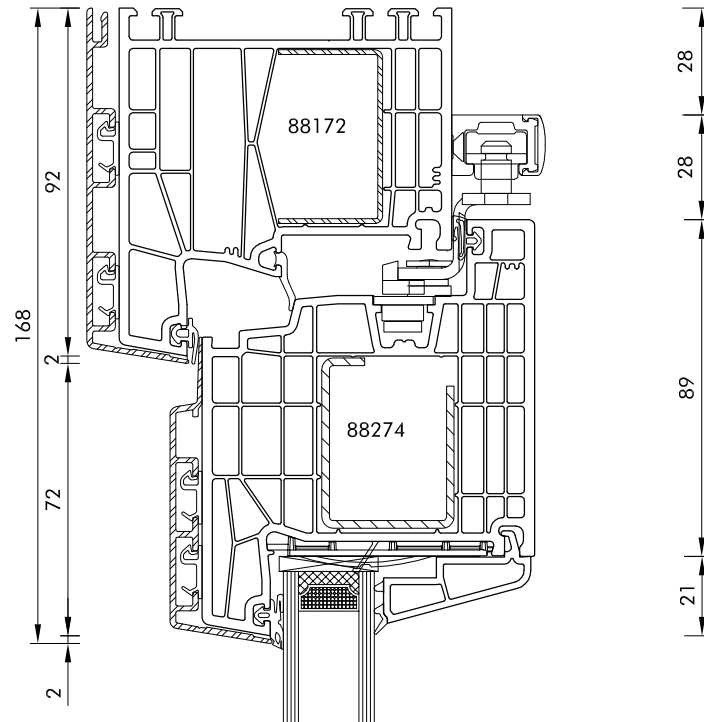

Schiebe-Kipp-Tür Baureihe 88 MD Alu-Vorsatzschale

Flügelprofil
Blend-
rahmenprofil

Flächenversetzt
88274

88172

Tragfähige, durchgehende Unterfütterung
der Laufschiene bauseits anbringen!