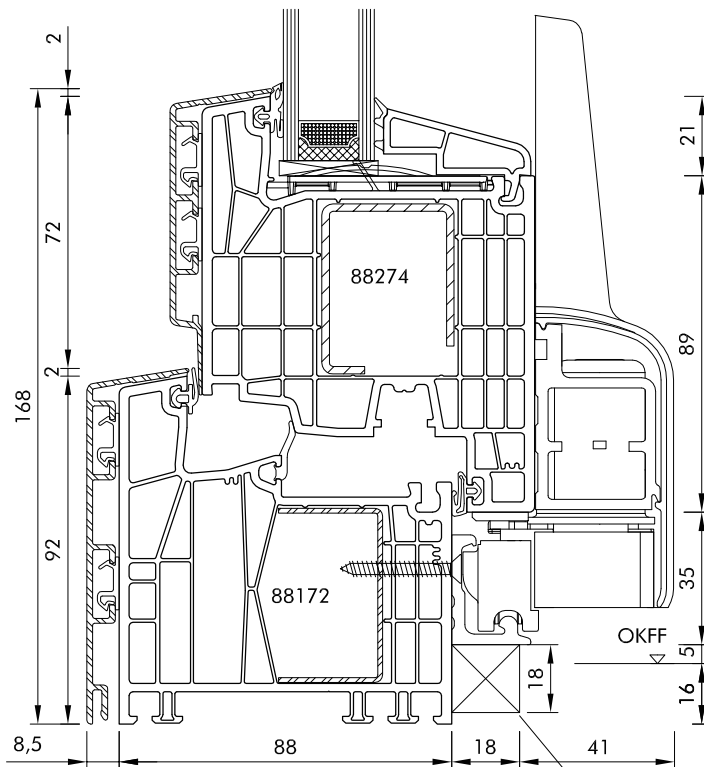

Schiebe-Kipp-Tür Baureihe 88 MD Alu-Vorsatzschale

Flügelprofil
Blend-
rahmenprofil

Flächenversetzt
88274

88172

Tragfähige, durchgehende Unterfütterung
der Laufschiene bauseits anbringen!