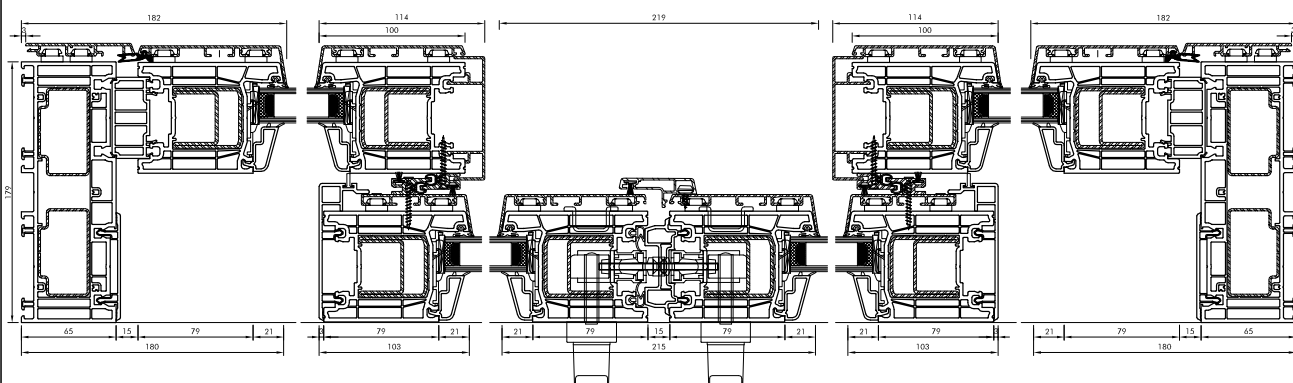

Hebe-Schiebetür Premidoor 76 Alu-Vorsatzschale Schema C, G-A, K

Schema K

Schema C

Schema G-A