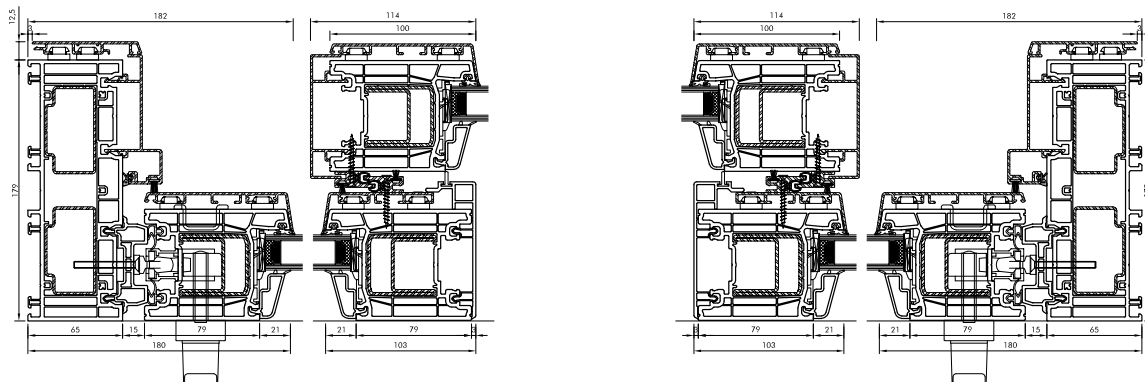

Hebe-Schiebetür Premidoor 76 Alu-Vorsatzschale Schema C, G-A, K

Schema K

Schema C

Schema G-A