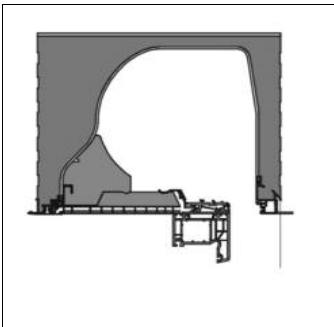

Abschlusswinkel PURO 2 / PURO 2.K

PURO 2

Standardputzschiene \*

\* Bei keiner Angabe wird die Abschlusswinkelaufladung der Außenschürze mit 15 mm geliefert.

Putzschienenverbreiterung

Verlängerbare Außenschürze