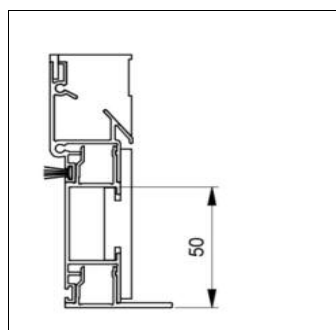

## Abschlusswinkel PURO 2.XR

PURO 2.XR

Standardputzschiene (Bei keiner Angabe wird die Abschlusswinkelenausladung der Außenschürze mit 15 mm geliefert.)

Putzschienenverbreiterung

Verlängerbare Außenschürze