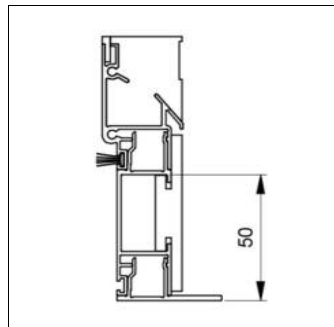

Abschlusswinkel PURO 2 / PURO 2.K

PURO 2

Standardputzschiene \*

\* Bei keiner Angabe wird die Abschlusswinkelaufladung der Außenschürze mit 15 mm geliefert.

Putzschienenverbreiterung

Verlängerbare Außenschürze