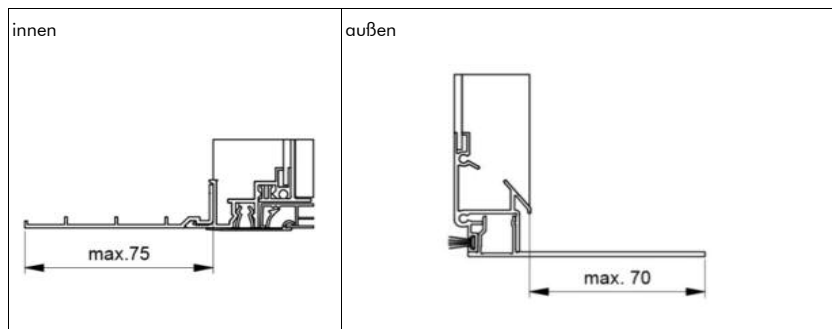

Abschlusswinkel PURO 2 / PURO 2.K

PURO 2

Standardputzschiene \*

\* Bei keiner Angabe wird die Abschlusswinkelaufladung der Außenschürze mit 15 mm geliefert.

Putzschienenverbreiterung

Verlängerbare Außenschürze