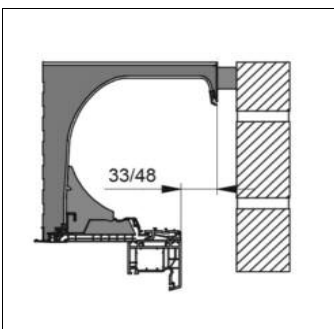

Abschlusswinkel PURO 2 / PURO 2.K

PURO 2

Standardputzschiene \*

\* Bei keiner Angabe wird die Abschlusswinkelaufladung der Außenschürze mit 15 mm geliefert.

Putzschienenverbreiterung

Verlängerbare Außenschürze