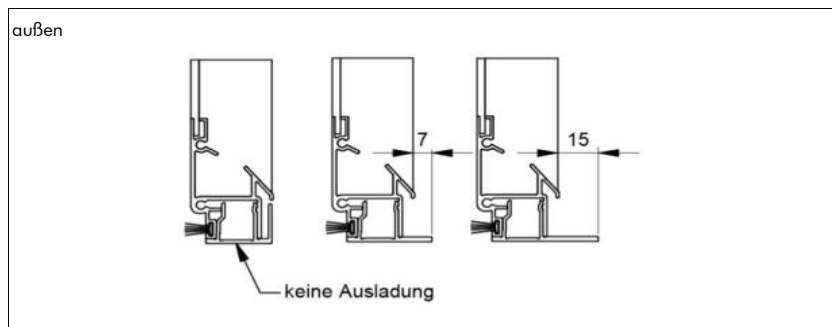

PURO 2.K

Standardputzschiene

Putzschienenverbreiterung

## Abschlusswinkel PURO 2.XR

PURO 2.XR

Standardputzschiene (Bei keiner Angabe wird die Abschlusswinkelenausladung der Außenschürze mit 15 mm geliefert.)

Putzschienenverbreiterung

Verlängerbare Außenschürze