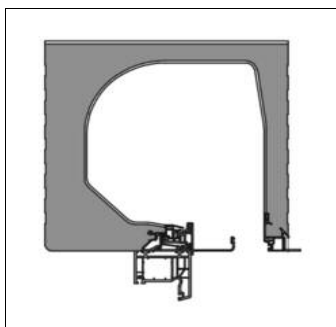

PURO 2.K

Standardputzschiene

Putzschienenverbreiterung

## Abschlusswinkel PURO 2.XR

PURO 2.XR

Standardputzschiene (Bei keiner Angabe wird die Abschlusswinkelenausladung der Außenschürze mit 15 mm geliefert.)

Putzschienenverbreiterung

Verlängerbare Außenschürze