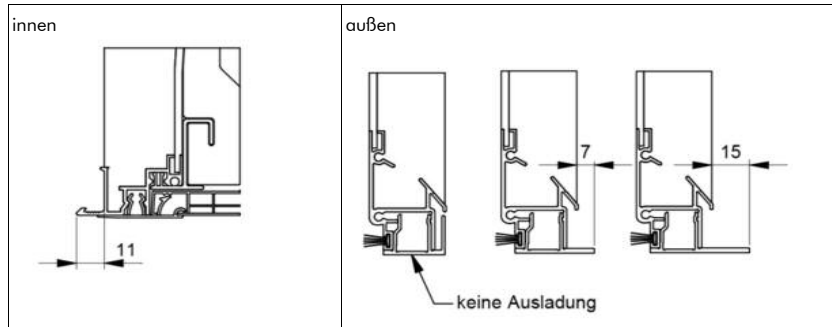

Abschlusswinkel PURO 2 / PURO 2.K

PURO 2

Standardputzschiene \*

\* Bei keiner Angabe wird die Abschlusswinkelaufladung der Außenschürze mit 15 mm geliefert.

Putzschienenverbreiterung

Verlängerbare Außenschürze

## Abschlusswinkel PURO 2.XR

PURO 2.XR

Standardputzschiene (Bei keiner Angabe wird die Abschlusswinkelenausladung der Außenschürze mit 15 mm geliefert.)

Putzschienenverbreiterung

Verlängerbare Außenschürze