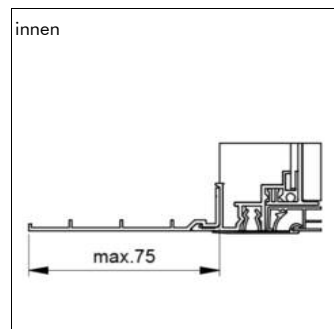

Putzschienenverbreiterung