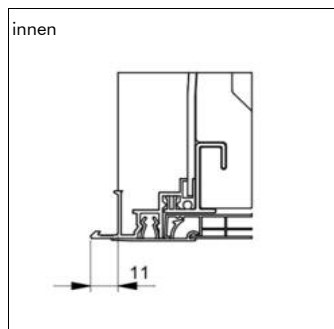

Standardputzschiene