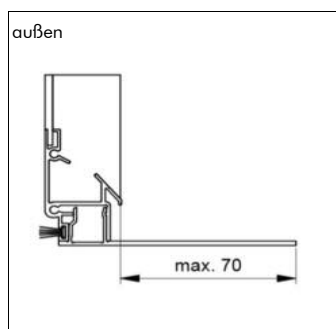

## Abschlusswinkel PURO 2.XR

PURO 2.XR

Standardputzschiene (Bei keiner Angabe wird die Abschlusswinkelenausladung der Außenschürze mit 15 mm geliefert.)

Putzschienenverbreiterung

Verlängerbare Außenschürze