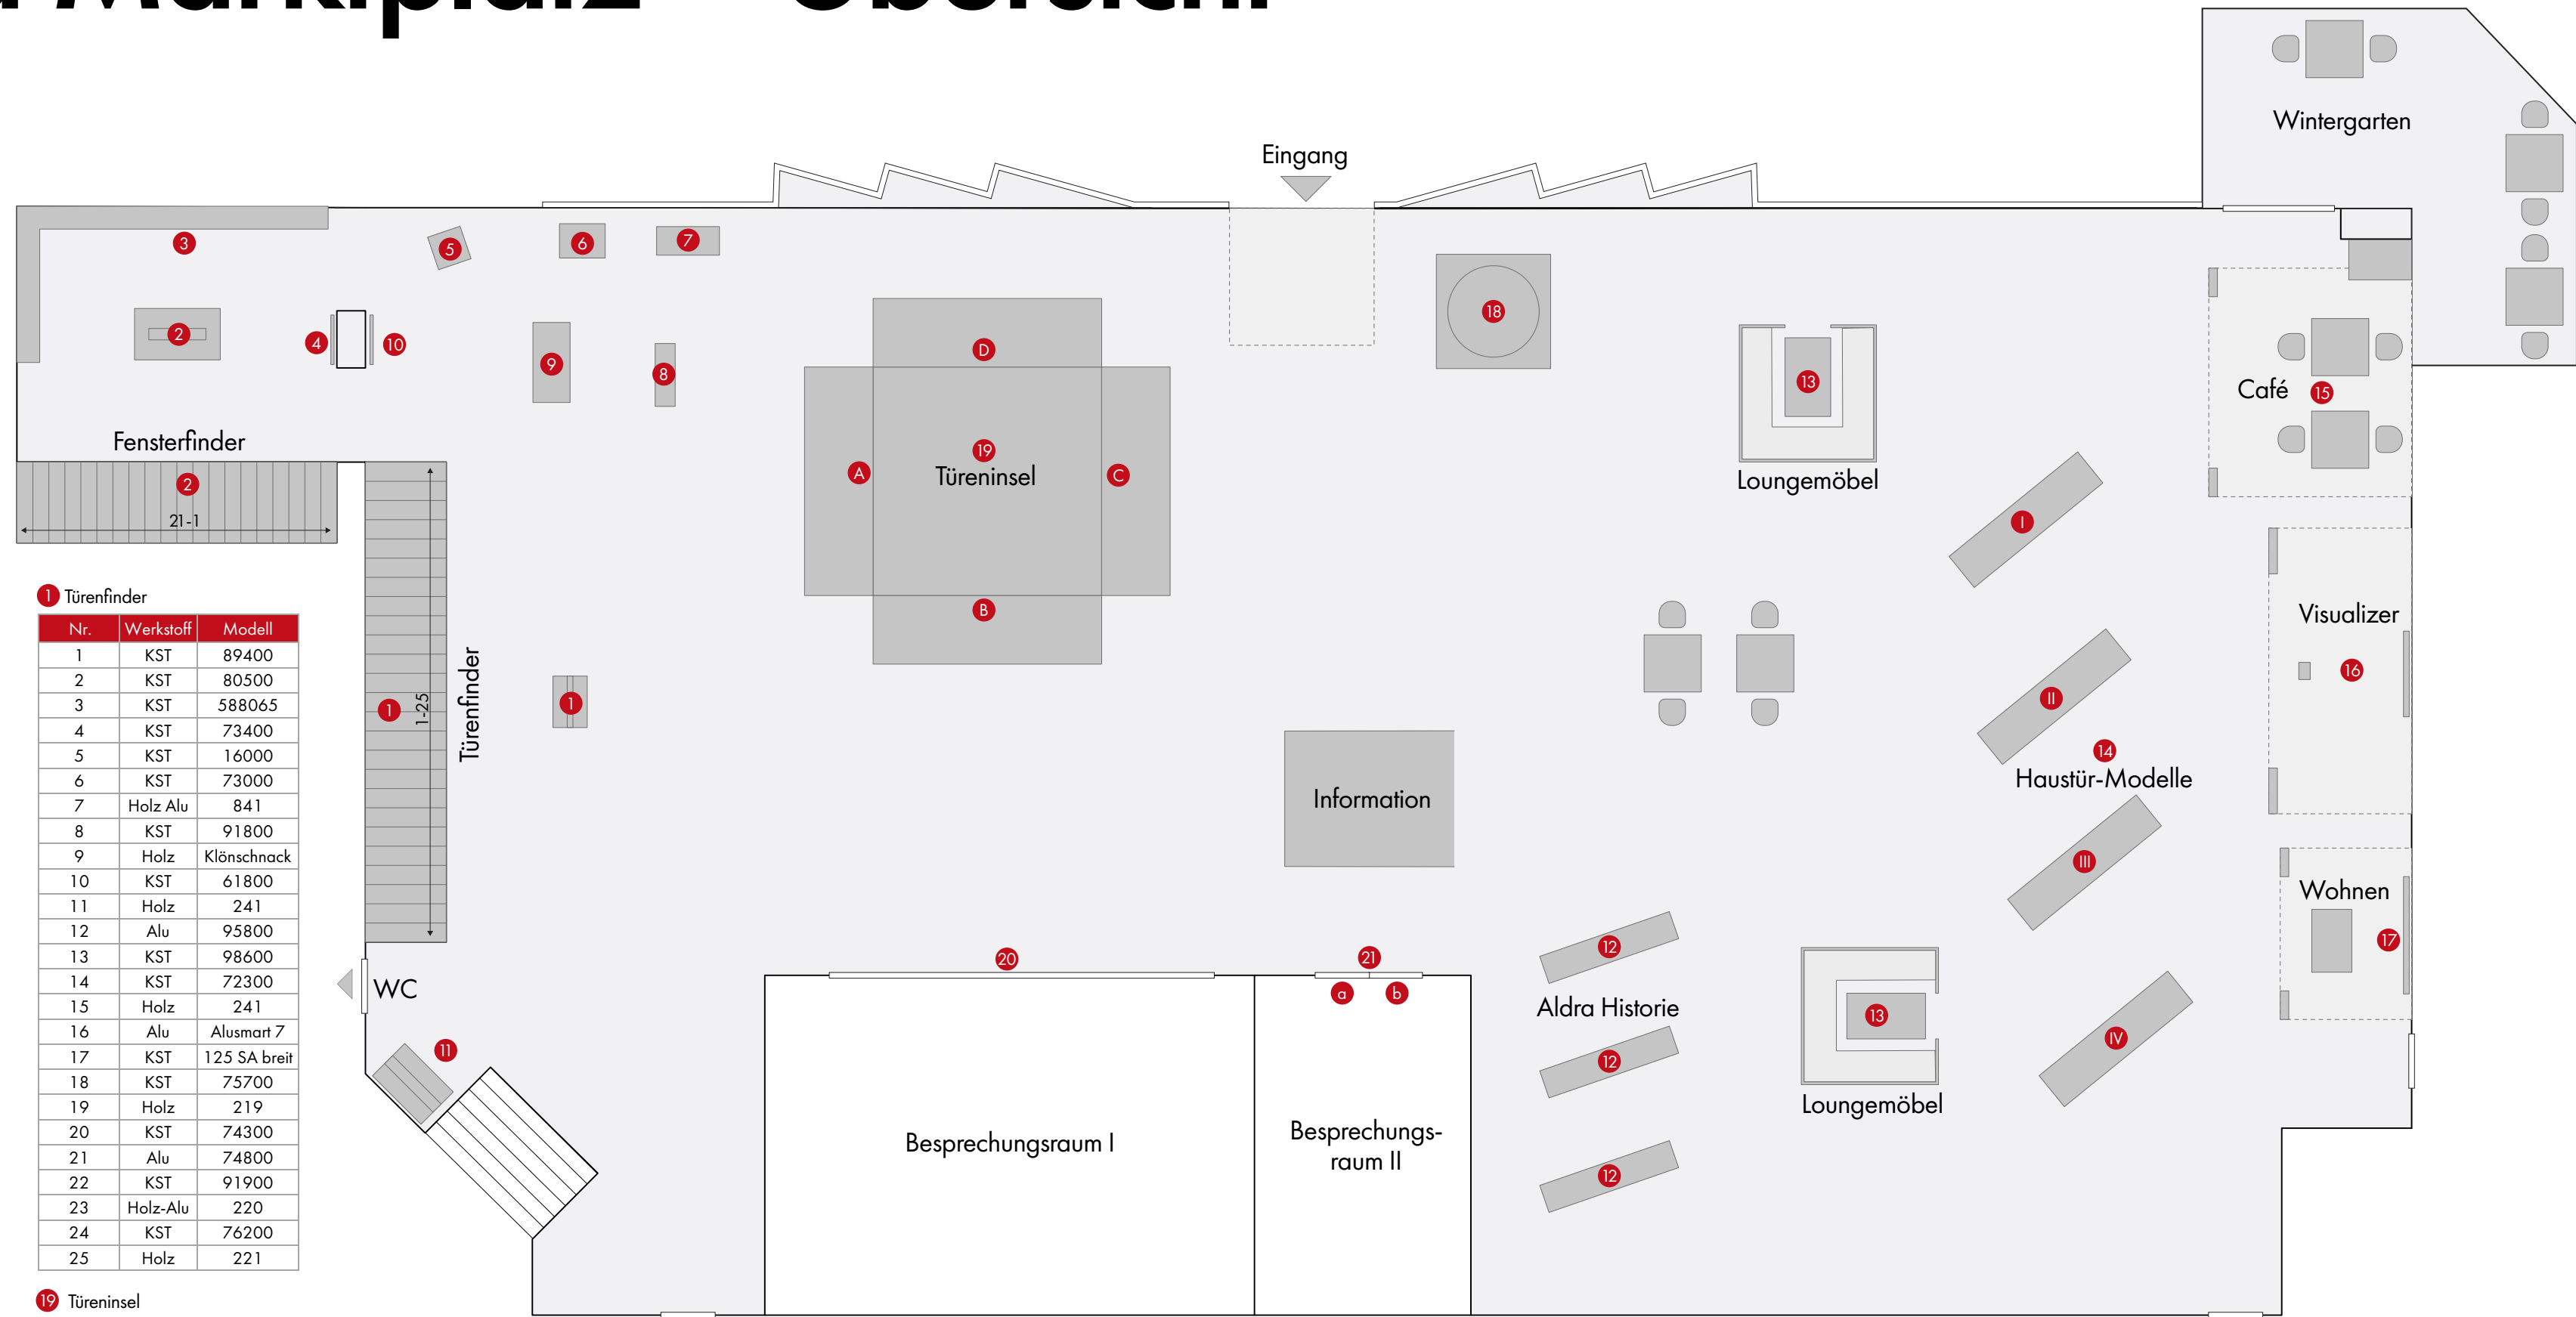

- 1 Türenfinder (s.u.)
- 2 Fensterfinder (s.u.)
- 3 Profile / Farbmuster
- 4 Ornamentglasmuster
- 5 Nullschwelle (barrierefrei)
- 6 Schallschutz-Modul
- 7 Wärmeschutz-Modul
- 8 Roma-Rollladenmuster
- 9 Sicherheit-Modul
- 10 Griffmuster „Schwarz“
- 11 Holzfenster WIN92 Classic RC3
- 12 Aldra Historie
- 13 Lounge-Möbel
- 14 Haustür-Modelle (s.u.)
- 15 Café
- 16 Visualizer
- 17 PremiSlide Schiebefenster
- 18 Fenster-Skulptur „Farben“
- 19 Türeninsel (s.u.)
- 20 Hebeschiebetür Holz
- 21 Alu-Balkontür
  - a klassische Schwelle
  - b barrierefreie Schwelle

2 Fensterfinder

Nr.	Werkstoff	Profil
1	Holz	WIN 80 Classic
2	KST	88 MD
3	KST	76 AD
4	KST	88 MD
5	Holz	WIN 92 Classic
6	Alu	AWS 75.SI+
7	KST	76 AD
8	Holz-Alu	WIN 80 Modern
9	Alu	AWS 75.SI+
10	KST	76 MD
11	Holz-Alu	WIN 80 Pure
12	KST	76 AD
13	KST	88 MD
14	Holz	WIN 80 Contur
15	KST	88 MD
16	KST	76 MD
17	KST	88 MD
18	Alu	Schüco AWS 70 FR 30 F30/EI30
19	KST	76 AD
20	KST	88 MD
21	KST	76 AD

1 Türenfinder

Nr.	Werkstoff	Modell
1	KST	89400
2	KST	80500
3	KST	588065
4	KST	73400
5	KST	16000
6	KST	73000
7	Holz Alu	841
8	KST	91800
9	Holz	Klönschnack
10	KST	61800
11	Holz	241
12	Alu	95800
13	KST	98600
14	KST	72300
15	Holz	241
16	Alu	Alusmart 7
17	KST	125 SA breit
18	KST	75700
19	Holz	219
20	KST	74300
21	Alu	74800
22	KST	91900
23	Holz-Alu	220
24	KST	76200
25	Holz	221

19 Türeninsel

Türeninsel	Werkstoff	Modell
A	Holz	Sondermodell
B	KST	70100
C	Alu	85600
D	KST	97100

14 Haustürmodelle

Nr.	Werkstoff	Modell
I	KST	76400
II	Alu	7703-92
III	Holz	713
IV	Alu	75200

Stand März 2024